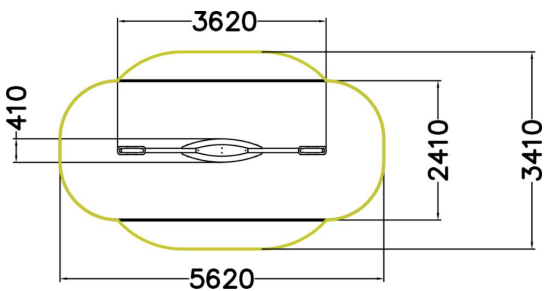

Jousikiikku, keinulauta.... tällä klassikolla on monta nimeä ja pitkä historia lasten viihdyttämisessä. Se on myös erinomainen tuote kehittämään rytmittäjua ja tasapainoistia. Kouluikäisille sopivassa jousikiikussa on kaksi istuinta, joissa voidaan istua kasvot kumpaankin suuntaan tahansa; kasvotusten tai selätysten. Jousikiikun istuimen maksimikorkeus on 840 mm.

Ikäryhmä	6
Käyttäjien määrä	2
Tuotteen pituus, mm	3620
Tuotteen leveys, mm	410
Tuotteen korkeus, mm	770
Turva-alue, m <sup>2</sup>	12.7
Putoamistila, m <sup>2</sup>	15.6
Tilantarve korkeus, mm	2500
Max.putoamiskorkeus, mm	840
Turvallisuustiedot	EN 1176-1, 6 TÜV
Asennusaika (1 hlö), h	3
Perustusvaihtoehdot	deep_mounting surface_mounting