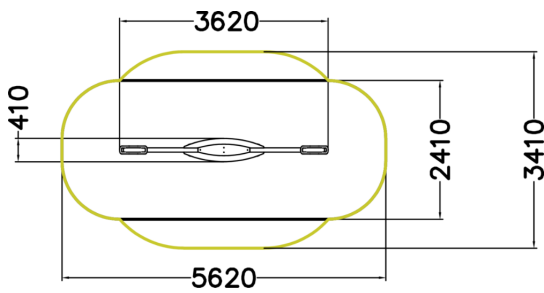

Jousikiikku, keinulauta.... tällä klassikolla on monta nimeä ja pitkä historia lasten viihdyttämisessä. Se on myös erinomainen tuote kehittämään rytmittäjua ja tasapainoistia. Kouluikäisille sopivassa jousikiikussa on kaksi istuinta, joissa voidaan istua kasvot kumpaan suuntaan tahansa; kasvotusten tai selätysten. Jousikiikun istuimen maksimikorkeus on 840 mm.

Ikäryhmä	6
Käyttäjien määrä	2
Tuotteen pituus, mm	3620
Tuotteen leveys, mm	410
Tuotteen korkeus, mm	770
Turva-alue, m ²	12.7
Putoamistila, m ²	15.6
Tilantarve korkeus, mm	2500
Max.putoamiskorkeus, mm	840
Turvallisuustiedot	EN 1176-1, 6 TÜV
Asennusaika (1 hlö), h	3
Perustusvaihtoehdot	deep_mounting surface_mounting
Puuosat	
Metalliosat	
Seinien ja HPL osien väri	