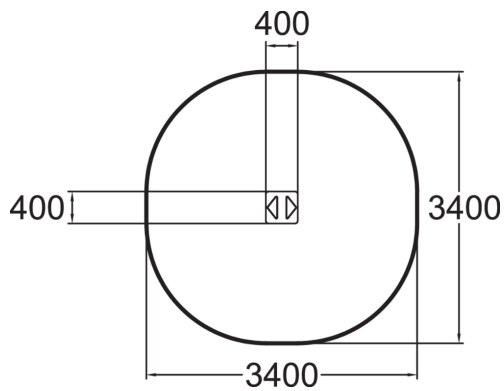

Rocker on hauska tasapainolauta yhdelle.

Ikäryhmä	2+
Käyttäjien määrä	1
Tuotteen pituus, mm	400
Tuotteen leveys, mm	400
Tuotteen korkeus, mm	235
Turva-alue, m ²	10.3
Putoamistila, m ²	10.3
Tilantarve korkeus, mm	2035
Max.putoamiskorkeus, mm	600
Turvallisuustiedot	EN 1176-1, (6) TÜV
Asennusaika (1 hlö), h	1
Perustusvaihtoehdot	deep_mounting surface_mounting
Puuosat	
Seinien ja HPL osien väri	