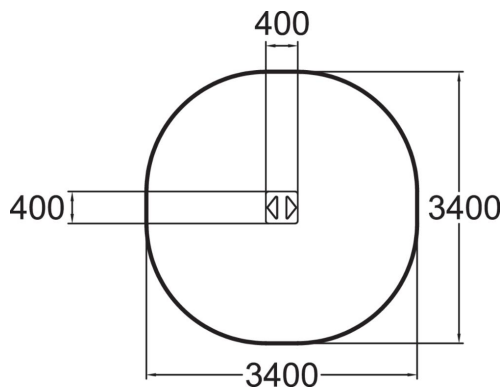

Rocker on hauska tasapainolauta yhdelle.

Ikäryhmä	2+
Käyttäjien määrä	1
Tuotteen pituus, mm	400
Tuotteen leveys, mm	400
Tuotteen korkeus, mm	235
Turva-alue, m ²	10.3
Putoamistila, m ²	10.3
Tilantarve korkeus, mm	2035
Max.putoamiskorkeus, mm	600
Turvallisuustiedot	EN 1176-1, (6) TÜV
Asennusaika (1 hlö), h	1
Perustusvaihtoehdot	deep_mounting surface_mounting
Puuosat	
Seinien ja HPL osien väri	