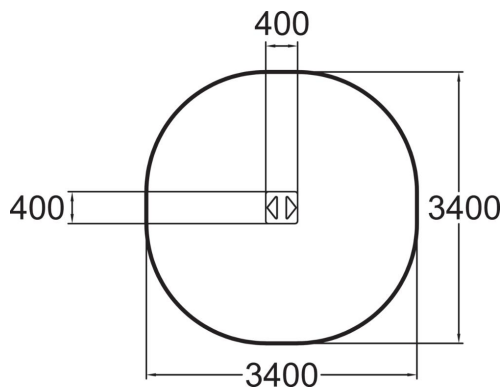

Rocker on hauska tasapainolauta yhdelle.

Ikäryhmä	2+
Käyttäjien määrä	1
Tuotteen pituus, mm	400
Tuotteen leveys, mm	400
Tuotteen korkeus, mm	235
Turva-alue, m ²	10.3
Putoamistila, m ²	10.3
Tilantarve korkeus, mm	2035
Max.putoamiskorkeus, mm	600
Turvallisuustiedot	EN 1176-1, (6) TÜV
Asennusaika (1 hlö), h	1
Perustusvaihtoehdot	Syväperustus Pintaperustus
Seinien ja HPL osien väri	