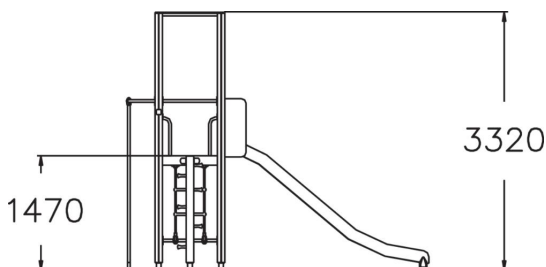

-  Kiipeilyt
2
-  Katot
1
-  Liu'ut
1
-  Tornit
1

Jännittävä leikkitori isommille lapsille. Kaari- tai puolatikkaita pitkin kiivetään 1470 mm korkeaan torniin, josta päästään laskeutumaan huimaa vauhtia joko pitkän liukumäen tai palomiehentangon kautta.

Ikäryhmä	4+
Käyttäjien määrä	5
Tuotteen pituus, mm	3880
Tuotteen leveys, mm	1880
Tuotteen korkeus, mm	3320
Turva-alue, m ²	25
Putoamistila, m ²	25.3
Tilantarve korkeus, mm	3320
Max.putoamiskorkeus, mm	1470
Turvallisuustiedot	EN 1176-1, 3 TÜV
Asennusaika (1 hlö), h	7
Perustusvaihtoehdot	deep_mounting surface_mounting
Puuosat	
Metalliosat	
Seinien ja HPL osien väri	