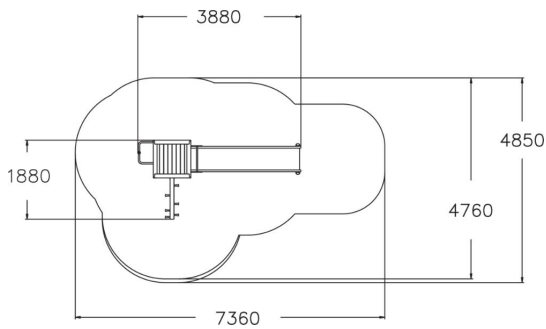

-  Kiipeilyt
2
-  Katot
1
-  Liu'ut
1
-  Tornit
1

Jännittävä leikkitori isommille lapsille. Kaari- tai puolatikkaita pitkin kiivetään 1470 mm korkeaan torniin, josta päästään laskeutumaan huimaa vauhtia joko pitkän liukumäen tai palomiehentangon kautta.

Ikäryhmä	4+
Käyttäjien määrä	5
Tuotteen pituus, mm	3880
Tuotteen leveys, mm	1880
Tuotteen korkeus, mm	3320
Turva-alue, m ²	25
Putoamistila, m ²	25.3
Tilantarve korkeus, mm	3320
Max.putoamiskorkeus, mm	1470
Turvallisuustiedot	EN 1176-1, 3 TÜV
Asennusaika (1 hlö), h	7
Perustusvaihtoehdot	deep_mounting surface_mounting
Puuosat	
Metalliosat	
Seinien ja HPL osien väri	