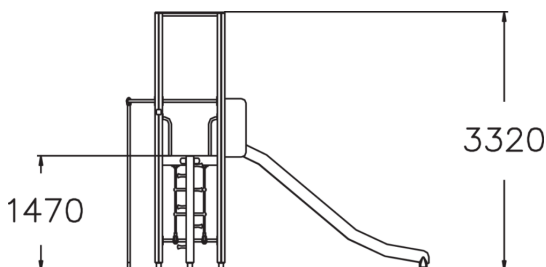

-  Kiipeilyt
2
-  Katot
1
-  Liu'ut
1
-  Tornit
1

Jännittävä leikkitorni isommille lapsille. Kaari- tai puolatikkaita pitkin kiivetään 1470 mm korkeaan torniin, josta päästään laskeutumaan huimaa vauhtia joko pitkän liukumäen tai palomiehentangon kautta.

Ikäryhmä	4+
Käyttäjien määrä	5
Tuotteen pituus, mm	3880
Tuotteen leveys, mm	1880
Tuotteen korkeus, mm	3320
Turva-alue, m ²	25
Putoamistila, m ²	25.3
Tilantarve korkeus, mm	3320
Max.putoamiskorkeus, mm	1470
Turvallisuustiedot	EN 1176-1, 3 TÜV
Asennusaika (1 hlö), h	7
Perustusvaihtoehdot	deep_mounting surface_mounting
Puuosat	
Metalliosat	
Seinien ja HPL osien väri	