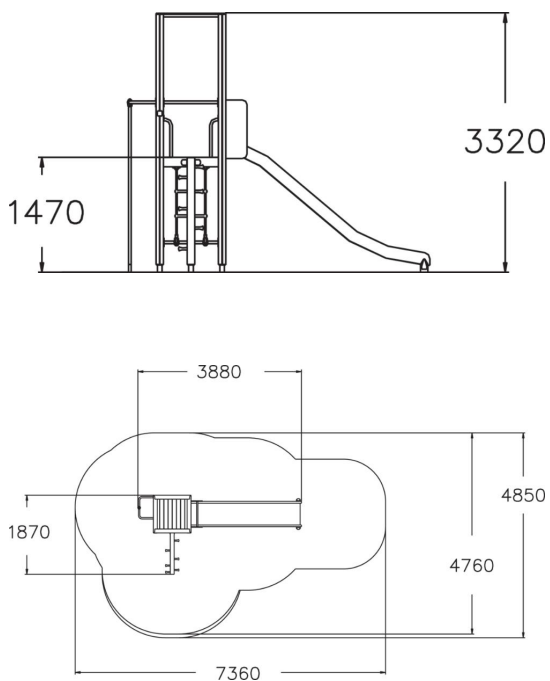

-  Kiipeilyt
2
-  Katot
1
-  Liu'ut
1
-  Tornit
1

Jännittävä leikkitori isommille lapsille. Kaari- tai puolatikkaita pitkin kiivetään 1470 mm korkeaan torniin, josta päästään laskeutumaan huimaa vauhtia joko pitkän liukumäen tai palomiehentangon kautta.

Ikäryhmä	4+
Käyttäjien määrä	5
Tuotteen pituus, mm	1880
Tuotteen leveys, mm	3880
Tuotteen korkeus, mm	3320
Turva-alue, m ²	25
Putoamistila, m ²	25.3
Tilantarve korkeus, mm	3320
Max.putoamiskorkeus, mm	1470
Turvallisuustiedot	EN 1176-1, 3 TÜV
Asennusaika (1 hlö), h	7
Perustusvaihtoehdot	Syväperustus Pintaperustus