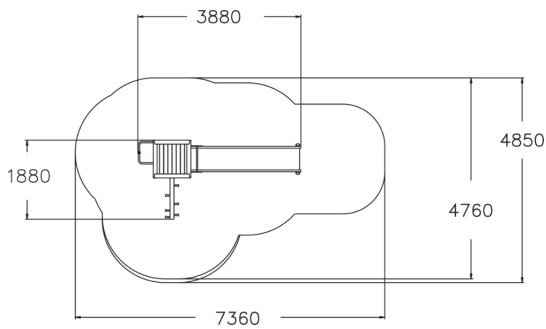

-  Kiipeilyt
2
-  Katot
1
-  Liu'ut
1
-  Tornit
1

Jännittävä leikkitorni isommille lapsille. Kaari- tai puolatikkaita pitkin kiivetään 1470 mm korkeaan torniin, josta päästään laskeutumaan huimaa vauhtia joko pitkän liukumäen tai palomiehentangon kautta.

Ikäryhmä	4+
Käyttäjien määrä	5
Tuotteen pituus, mm	3880
Tuotteen leveys, mm	1880
Tuotteen korkeus, mm	3320
Turva-alue, m ²	25
Putoamistila, m ²	25.3
Tilantarve korkeus, mm	3320
Max.putoamiskorkeus, mm	1470
Turvallisuustiedot	EN 1176-1, 3 TÜV
Asennusaika (1 hlö), h	7
Perustusvaihtoehdot	deep_mounting surface_mounting
Puuosat	
Metalliosat	
Seinien ja HPL osien väri	