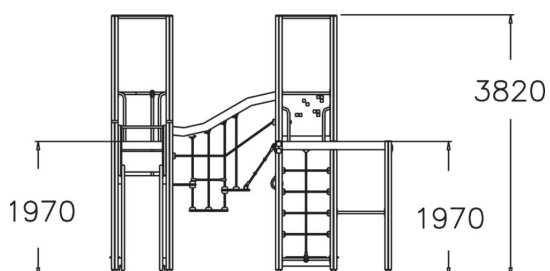

-  Sillat
1
-  Kiipeilyt
5
-  Katot
2
-  Liu'ut
1
-  Tornit
4

Monipuolinen tornileikki, jossa kaksi tornia sekä kiipeilyteline. 1970 mm korkeaan torniin kiivetään aukollista kiipeilyseinää pitkin, ja alas päästään laskeutumaan huimaa vauhtia joko pitkän liukumäen tai palomiehentangon kautta. Tornien välissä on riippusilta jota pitkin voidaan siirtyä tornista toiseen. Tornien alta löytyy neljä istuinta. Kiipeilytelineessä on rekkisuus, voimistelurenkaat ja sekä kolme kiipeilyverkkoa. Useiden leikkitoimintojen ansiosta leikkivälineeseen mahtuu kerrallaan leikkimään paljon lapsia. Kiipeily kehittää erityisesti voimaa ja tasapainoilla kehittyä kehonhallinta, joka auttaa lasta suhteuttamaan itsensä ympäröivään tilaan. Kehä on laminaattia ja mäntyä.

Ikäryhmä	4+
Käyttäjien määrä	20
Tuotteen pituus, mm	4140
Tuotteen leveys, mm	4680
Tuotteen korkeus, mm	3820
Turva-alue, m ²	47.5
Putoamistila, m ²	49.1
Tilantarve korkeus, mm	3860
Max.putoamiskorkeus, mm	1970
Turvallisuustiedot	EN 1176-1, 3 TÜV
Asennusaika (1 hlö), h	17
Perustusvaihtoehdot	deep_mounting surface_mounting