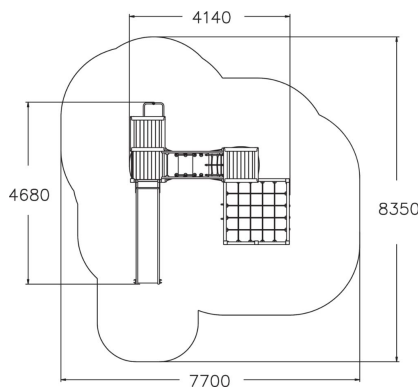

-  Sillat
1
-  Kiipeilyt
5
-  Katot
2
-  Liu'ut
1
-  Tornit
4

Monipuolinen tornileikki, jossa kaksi tornia sekä kiipeilyteline. 1970 mm korkeaan torniin kiivetään aukollista kiipeilyseinää pitkin, ja alas päästään laskeutumaan huimaa vauhtia joko pitkän liukumäen tai palomiehentangon kautta. Tornien välissä on riippusilta jota pitkin voidaan siirtyä tornista toiseen. Tornien alta löytyy neljä istuinta. Kiipeilytelineessä on rekkisuus, voimistelurenkaat ja sekä kolme kiipeilyverkkoa. Useiden leikkitoimintojen ansiosta leikkivälineeseen mahtuu kerrallaan leikkimään paljon lapsia. Kiipeily kehittää erityisesti voimaa ja tasapainoilla kehittyä kehonhallinta, joka auttaa lasta suhteuttamaan itsensä ympäröivään tilaan. Kehä on laminaattia ja mäntyä.

Ikäryhmä	4+
Käyttäjien määrä	20
Tuotteen pituus, mm	4140
Tuotteen leveys, mm	4680
Tuotteen korkeus, mm	3820
Turva-alue, m ²	47.5
Putoamistila, m ²	49.1
Tilantarve korkeus, mm	3860
Max.putoamiskorkeus, mm	1970
Turvallisuustiedot	EN 1176-1, 3 TÜV
Asennusaika (1 hlö), h	17
Perustusvaihtoehdot	deep_mounting surface_mounting