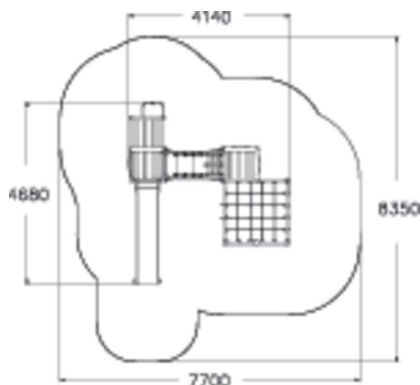

-  Silta  
1
-  Kiipeilyt  
5
-  Katot  
2
-  Liu'ut  
1
-  Tornit  
4

Monipuolinen tornileikki, jossa kaksi tornia sekä kiipeilyteline. 1970 mm korkeaan torniin kiivetään aukollista kiipeilyseinää pitkin, ja alas päästään laskeutumaan huimaa vauhtia joko pitkän liukumäen tai palomiehentangon kautta. Tornien välissä on riippusilta jota pitkin voidaan siirtyä tornista toiseen. Tornien alta löytyy neljä istuinta. Kiipeilytelineessä on rekkinousu, voimistelurenkaat ja sekä kolme kiipeilyverkkoa. Useiden leikkitoimintojen ansiosta leikkivälineeseen mahtuu kerrallaan leikkimään paljon lapsia. Kiipeily kehittää erityisesti voimaa ja tasapainoilla kehittyä kehonhallintaa, joka auttaa lasta suhteuttamaan itsensä ympäröivään tilaan. Kehä on laminaattia ja mäntyä.

Ikäryhmä	4+
Käyttäjien määrä	20
Tuotteen pituus, mm	4140
Tuotteen leveys, mm	4680
Tuotteen korkeus, mm	3820
Turva-alue, m <sup>2</sup>	47.5
Putoamistila, m <sup>2</sup>	49.1
Tilantarve korkeus, mm	3860
Max.putoamiskorkeus, mm	1970
Turvallisuustiedot	EN 1176-1, 3 TÜV
Asennusaika (1 hlö), h	17
Perustusvaihtoehdot	Syväperustus Pintaperustus