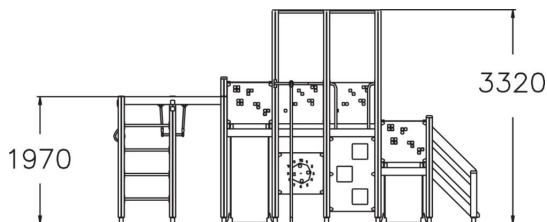

	Silta 1
	Kiipeilyt 4
	Leikkipaneelit 1
	Katot 2
	Liu'ut 2
	Tornit 3

Monipuolinen tornileikki, jossa kaksi eri korkeista osiota eri-ikäisille lapsille. Pieni liukumäki on sopiva pienimmille ja erilaiset kiipeilyosiot kiinnostavat isompia lapsia. 870 mm korkeudella olevaan liukumäkeen pääsee turvallisesti portaita pitkin. Korkeampaan, 1470 mm torniin voidaan nousta aukollista kiipeilyseinää tai sivulla olevaa kiipeilytelinettä pitkin, alas laskeudutaan huimaa vauhtia joko pitkän liukumäen tai palomiehentangon kautta. Tornin alta löytyy rulettiseinä. Kiipeilytelineessä on läpinäkyvä kiipeilyseinä aidoilla bouldering otteilla, rekkinousu, voimistelurenkaat ja trapetsitanko sekä iso yläverkko. Useiden leikkitoimintojen ansiosta leikkivälineeseen mahtuu kerrallaan leikkimään paljon lapsia.

Ikäryhmä	1+
Käyttäjien määrä	18
Tuotteen pituus, mm	5630
Tuotteen leveys, mm	4310
Tuotteen korkeus, mm	3320
Turva-alue, m ²	48.9
Putoamistila, m ²	51
Tilantarve korkeus, mm	3320
Max.putoamiskorkeus, mm	1970
Turvallisuustiedot	EN 1176-1, 3 TÜV
Asennusaika (1 hlö), h	17
Perustusvaihtoehdot	Syväperustus Pintaperustus
Puosien väri	
Metalliosien väri	
Seinien ja HPL osien väri	
Köysien väri	