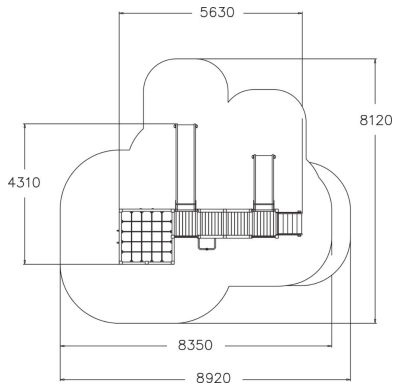

	Silta 1
	Kiipeilyt 4
	Leikkipaneelit 1
	Katot 2
	Liu'ut 2
	Tornit 3

Monipuolinen tornileikki, jossa kaksi eri korkeista osiota eri-ikäisille lapsille. Pieni liukumäki on sopiva pienimmille ja erilaiset kiipeilyosiot kiinnostavat isompia lapsia. 870 mm korkeudella olevaan liukumäkeen pääsee turvallisesti portaita pitkin. Korkeampaan, 1470 mm torniin voidaan nousta aukollista kiipeilyseinää tai sivulla olevaa kiipeilytelinettä pitkin, alas laskeudutaan huimaa vauhtia joko pitkän liukumäen tai palomiehentangon kautta. Tornin alta löytyy rulettiseinä. Kiipeilytelineessä on läpinäkyvä kiipeilyseinä aidoilla bouldering otteilla, rekkinousu, voimistelurenkaat ja trapetsitanko sekä iso yläverkko. Useiden leikkitoimintojen ansiosta leikkivälineeseen mahtuu kerrallaan leikkimään paljon lapsia.

Ikäryhmä	1+
Käyttäjien määrä	18
Tuotteen pituus, mm	5630
Tuotteen leveys, mm	4310
Tuotteen korkeus, mm	3320
Turva-alue, m ²	48.9
Putoamistila, m ²	51
Tilantarve korkeus, mm	3320
Max.putoamiskorkeus, mm	1970
Turvallisuustiedot	EN 1176-1, 3 TÜV
Asennusaika (1 hlö), h	17
Perustusvaihtoehdot	Syväperustus Pintaperustus
Puosien väri	
Metalliosien väri	
Seinien ja HPL osien väri	
Köysien väri	