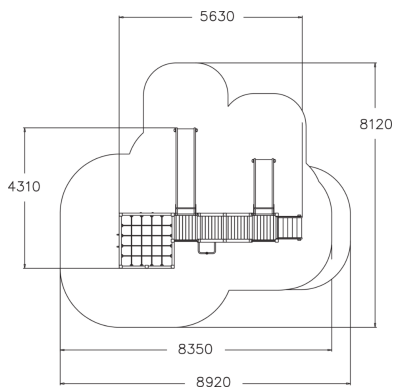

	Sillat 1
	Kiipeilyt 4
	Leikkipaneelit 1
	Katot 2
	Liu'ut 2
	Tornit 3

Monipuolinen tornileikki, jossa kaksi eri korkeista osiota eri-ikäisille lapsille. Pieni liukumäki on sopiva pienimmille ja erilaiset kiipeilyosiot kiinnostavat isompia lapsia. 870 mm korkeudella olevaan liukumäkeen pääsee turvallisesti portaita pitkin. Korkeampaan, 1470 mm torniin voidaan nousta aukollista kiipeilyseinää tai sivulla olevaa kiipeilytelinettä pitkin, alas laskeudutaan huimaa vauhtia joko pitkän liukumäen tai palomiehentangon kautta. Tornin alta löytyy rulettiseinä. Kiipeilytelineessä on läpinäkyvä kiipeilyseinä aidoilla bouldering otteilla, rekkinousu, voimistelurenkaat ja trapetsitanko sekä iso yläverkko. Useiden leikkitoimintojen ansiosta leikkivälineeseen mahtuu kerrallaan leikkimään paljon lapsia.

Ikäryhmä	1+
Käyttäjien määrä	18
Tuotteen pituus, mm	5630
Tuotteen leveys, mm	4310
Tuotteen korkeus, mm	3320
Turva-alue, m ²	48.9
Putoamistila, m ²	51
Tilantarve korkeus, mm	3320
Max.putoamiskorkeus, mm	1970
Turvallisuustiedot	EN 1176-1, 3 TÜV
Asennusaika (1 hlö), h	17
Perustusvaihtoehdot	deep_mounting surface_mounting
Puuosat	
Metalliosat	
Seinien ja HPL osien väri	
Köydet	