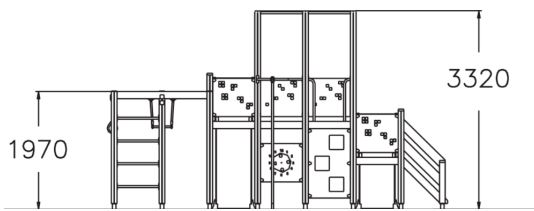

	Sillat 1
	Kiipeilyt 4
	Leikkipaneelit 1
	Katot 2
	Liu'ut 2
	Tornit 3

Monipuolinen tornileikki, jossa kaksi eri korkeista osiota eri-ikäisille lapsille. Pieni liukumäki on sopiva pienimmille ja erilaiset kiipeilyosiot kiinnostavat isompia lapsia. 870 mm korkeudella olevaan liukumäkeen pääsee turvallisesti portaita pitkin. Korkeampaan, 1470 mm torniin voidaan nousta aukollista kiipeilyseinää tai sivulla olevaa kiipeilytelinettä pitkin, alas laskeudutaan huimaa vauhtia joko pitkän liukumäen tai palomiehentangon kautta. Tornin alta löytyy rulettiseinä. Kiipeilytelineessä on läpinäkyvä kiipeilyseinä aidoilla bouldering otteilla, rekkinousu, voimistelurenkaat ja trapetsitanko sekä iso yläverkko. Useiden leikkitoimintojen ansiosta leikkivälineeseen mahtuu kerrallaan leikkimään paljon lapsia.

Ikäryhmä	1+
Käyttäjien määrä	18
Tuotteen pituus, mm	5630
Tuotteen leveys, mm	4310
Tuotteen korkeus, mm	3320
Turva-alue, m ²	48.9
Putoamistila, m ²	51
Tilantarve korkeus, mm	3320
Max.putoamiskorkeus, mm	1970
Turvallisuustiedot	EN 1176-1, 3 TÜV
Asennusaika (1 hlö), h	17
Perustusvaihtoehdot	deep_mounting surface_mounting
Puuosat	
Metalliosat	
Seinien ja HPL osien väri	
Köydet	