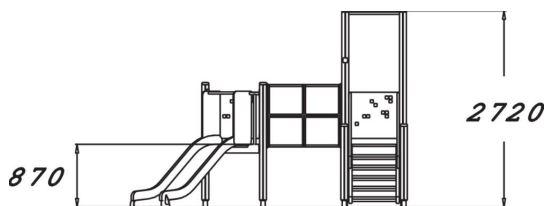

Leikkiväline, jossa on portaat matalalle tasanteelle, tunneli sekä pieni liukumäki. 870 mm korkeudella olevaan liukumäkeen pääsee turvallisesti portaita ja tunnelia pitkin ryömimällä. Kehä on laminaattia ja mäntyä.

Ikäryhmä	1+
Käyttäjien määrä	6
Tuotteen pituus, mm	3830
Tuotteen leveys, mm	1890
Tuotteen korkeus, mm	2720
Turva-alue, m ²	23.9
Putoamistila, m ²	25.9
Tilantarve korkeus, mm	2760
Max.putoamiskorkeus, mm	1000
Turvallisuustiedot	EN 1176-1, 3 TÜV
Asennusaika (1 hlö), h	10
Perustusvaihtoehdot	deep_mounting surface_mounting