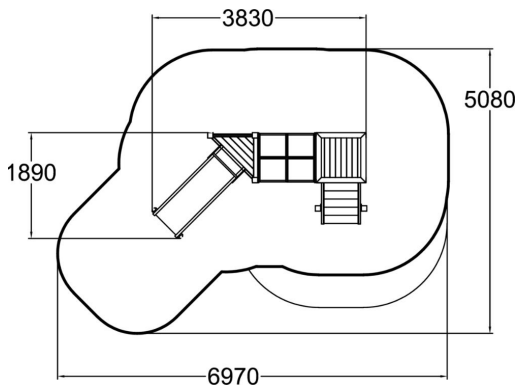

Leikkiväline, jossa on portaat matalalle tasanteelle, tunneli sekä pieni liukumäki. 870 mm korkeudella olevaan liukumäkeen pääsee turvallisesti portaita ja tunnelia pitkin ryömimällä. Kehä on laminaattia ja mäntyä.

Ikäryhmä	1+
Käyttäjien määrä	6
Tuotteen pituus, mm	3830
Tuotteen leveys, mm	1890
Tuotteen korkeus, mm	2720
Turva-alue, m ²	23.9
Putoamistila, m ²	25.9
Tilantarve korkeus, mm	2760
Max.putoamiskorkeus, mm	1000
Turvallisuustiedot	EN 1176-1, 3 TÜV
Asennusaika (1 hlö), h	10
Perustusvaihtoehdot	deep_mounting surface_mounting