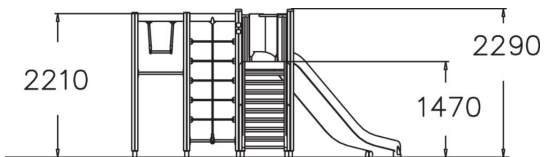

Monipuolinen leikkiväline, josta löytyy sekä liukumäki, että kiipeilyteline. Portaita pitkin nouseaan torniin joka on 1470 mm korkeudessa, alas laskeudutaan huimaa vauhtia liukumäkeä pitkin. Kiipeilytelineessä on aukollinen kiipeilyseinä, rekkitanko, trapetsi sekä kiipeilyverkot sekä sivulla että yllä. Useiden kiipeily- ja voimistelutoimintojen ansiosta kiipeilytelineeseen mahtuu kerrallaan paljon lapsia. Kiipeily kehittää erityisesti voimaa ja tilanhahmottamiskykyä.

Ikäryhmä	2+
Käyttäjien määrä	8
Tuotteen pituus, mm	3890
Tuotteen leveys, mm	4150
Tuotteen korkeus, mm	2290
Turva-alue, m ²	33.6
Putoamistila, m ²	35.4
Tilantarve korkeus, mm	3710
Max.putoamiskorkeus, mm	2210
Turvallisuustiedot	EN 1176-1, 3 TÜV
Asennusaika (1 hlö), h	9
Perustusvaihtoehdot	deep_mounting surface_mounting