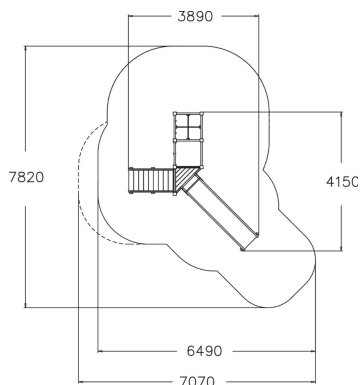

Monipuolinen leikkiväline, josta löytyy sekä liukumäki, että kiipeilyteline. Portaita pitkin nouseaan torniin joka on 1470 mm korkeudessa, alas laskeudutaan huimaa vauhtia liukumäkeä pitkin. Kiipeilytelineessä on aukollinen kiipeilyseinä, rekkitanko, trapetsi sekä kiipeilyverkot sekä sivulla että yllä. Useiden kiipeily- ja voimistelutoimintojen ansiosta kiipeilytelineeseen mahtuu kerrallaan paljon lapsia. Kiipeily kehittää erityisesti voimaa ja tilanhahmottamiskykyä.

Ikäryhmä	2+
Käyttäjien määrä	8
Tuotteen pituus, mm	3890
Tuotteen leveys, mm	4150
Tuotteen korkeus, mm	2290
Turva-alue, m ²	33.6
Putoamistila, m ²	35.4
Tilantarve korkeus, mm	3710
Max.putoamiskorkeus, mm	2210
Turvallisuustiedot	EN 1176-1, 3 TÜV
Asennusaika (1 hlö), h	9
Perustusvaihtoehdot	deep_mounting surface_mounting