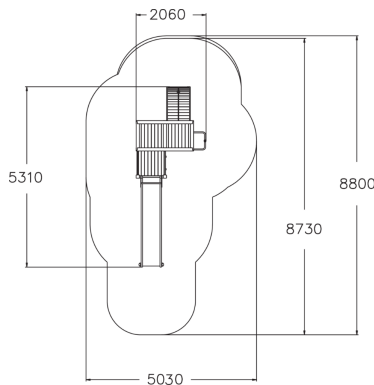

-  Kiipeilyt
3
-  Katot
2
-  Liu'ut
1
-  Tornit
2

Monipuolinen leikkiväline, josta löytyy iso torni ja pitkä liukumäki. Puolatikkaita tai kaarinousua pitkin nouseaan torniin, joka on 1470 mm korkeudessa, alas laskeudutaan huimaa vauhtia liukumäkeä tai palomiehentankoa pitkin. Väriteemoissa on erilaisia kattovaihtoehtoja, jotka vaikuttavat hintaan.

Ikäryhmä	4+
Käyttäjien määrä	9
Tuotteen pituus, mm	5310
Tuotteen leveys, mm	2060
Tuotteen korkeus, mm	3320
Turva-alue, m ²	31.2
Putoamistila, m ²	31.5
Tilantarve korkeus, mm	3360
Max.putoamiskorkeus, mm	1470
Turvallisuustiedot	EN 1176-1, 3 TÜV
Asennusaika (1 hlö), h	12
Perustusvaihtoehdot	deep_mounting surface_mounting
Puuosat	
Metalliosat	
Seinien ja HPL osien väri	
Köydet	