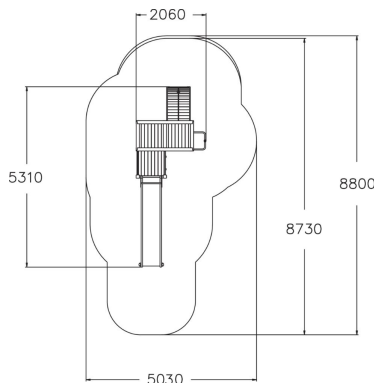

-  Kiipeilyt
3
-  Katot
2
-  Liu'ut
1
-  Tornit
2

Monipuolinen leikkiväline, josta löytyy iso torni ja pitkä liukumäki. Puolatikkaita tai kaarinousua pitkin nouseaan torniin, joka on 1470 mm korkeudessa, alas laskeudutaan huimaa vauhtia liukumäkeä tai palomiehentankoa pitkin. Väriteemoissa on erilaisia kattovaihtoehtoja, jotka vaikuttavat hintaan.

Ikäryhmä	4+
Käyttäjien määrä	9
Tuotteen pituus, mm	5310
Tuotteen leveys, mm	2060
Tuotteen korkeus, mm	3320
Turva-alue, m ²	31.2
Putoamistila, m ²	31.5
Tilantarve korkeus, mm	3360
Max.putoamiskorkeus, mm	1470
Turvallisuustiedot	EN 1176-1, 3 TÜV
Asennusaika (1 hlö), h	12
Perustusvaihtoehdot	Syväperustus Pintaperustus
Puosien väri	
Metalliosien väri	
Seinien ja HPL osien väri	
Köysien väri	