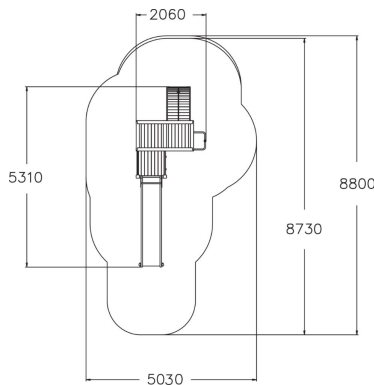

-  Kiipeilyt
3
-  Katot
2
-  Liu'ut
1
-  Tornit
2

Monipuolinen leikkiväline, josta löytyy iso torni ja pitkä liukumäki. Puolatikkaita tai kaarinousua pitkin nouseaan torniin, joka on 1470 mm korkeudessa, alas laskeudutaan huimaa vauhtia liukumäkeä tai palomiehentankoa pitkin. Väriteemoissa on erilaisia kattovaihtoehtoja, jotka vaikuttavat hintaan.

Ikäryhmä	4+
Käyttäjien määrä	9
Tuotteen pituus, mm	5310
Tuotteen leveys, mm	2060
Tuotteen korkeus, mm	3320
Turva-alue, m ²	31.2
Putoamistila, m ²	31.5
Tilantarve korkeus, mm	3360
Max.putoamiskorkeus, mm	1470
Turvallisuustiedot	EN 1176-1, 3 TÜV
Asennusaika (1 hlö), h	12
Perustusvaihtoehdot	deep_mounting surface_mounting
Puuosat	
Metalliosat	
Seinien ja HPL osien väri	
Köydet	