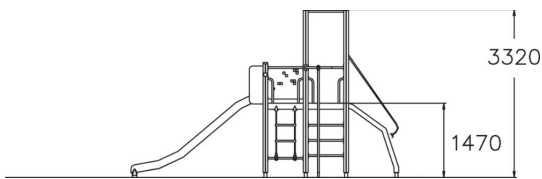

-  Kiipeilyt
3
-  Katot
2
-  Liu'ut
1
-  Tornit
2

Monipuolinen leikkiväline, josta löytyy iso torni ja pitkä liukumäki. Puolatikkaita tai kaarinousua pitkin nouseaan torniin, joka on 1470 mm korkeudessa, alas laskeudutaan huimaa vauhtia liukumäkeä tai palomiehentankoa pitkin. Väriteemoissa on erilaisia kattovaihtoehtoja, jotka vaikuttavat hintaan.

Ikäryhmä	4+
Käyttäjien määrä	9
Tuotteen pituus, mm	5310
Tuotteen leveys, mm	2060
Tuotteen korkeus, mm	3320
Turva-alue, m ²	31.2
Putoamistila, m ²	31.5
Tilantarve korkeus, mm	3360
Max.putoamiskorkeus, mm	1470
Turvallisuustiedot	EN 1176-1, 3 TÜV
Asennusaika (1 hlö), h	12
Perustusvaihtoehdot	Syväperustus Pintaperustus
Puosien väri	
Metalliosien väri	
Seinien ja HPL osien väri	
Köysien väri	