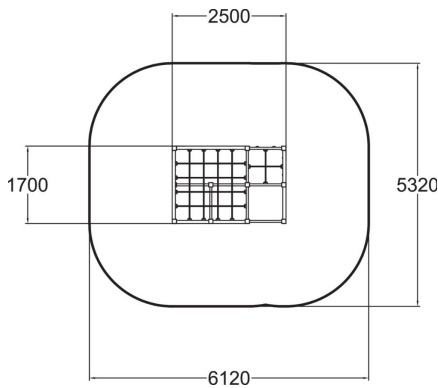

Hauska moniulotteinen kiipeilyteline. Erilaisia kiipeilyverkkoja sekä köysitikkaat, trapetsitanko sekä löhöilyverkko keskikerroksessa. Kiipeilyväline sopii hyvin koulunpihalle tai leikkipuistoon.

Ikäryhmä	4+
Käyttäjien määrä	12
Tuotteen pituus, mm	2500
Tuotteen leveys, mm	1700
Tuotteen korkeus, mm	1980
Turva-alue, m ²	29.7
Tilantarve korkeus, mm	3470
Max.putoamiskorkeus, mm	1970
Turvallisuustiedot	EN 1176-1 TÜV
Asennusaika (1 hlö), h	10
Perustusvaihtoehdot	deep_mounting surface_mounting
Puuosat	
Metalliosat	
Seinien ja HPL osien väri	
Köydet	