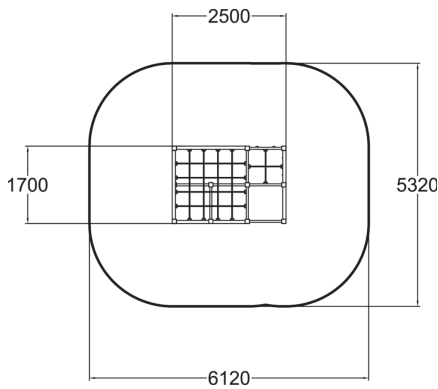

Hauska moniulotteinen kiipeilyteline. Erilaisia kiipeilyverkkoja sekä köysitikkaat, trapetsitanko sekä löhöilyverkko keskikerroksessa. Kiipeilyväline sopii hyvin koulunpihalle tai leikkipuistoon.

Ikäryhmä	4+
Käyttäjien määrä	12
Tuotteen pituus, mm	2500
Tuotteen leveys, mm	1700
Tuotteen korkeus, mm	1980
Turva-alue, m <sup>2</sup>	29.7
Tilantarve korkeus, mm	3470
Max.putoamiskorkeus, mm	1970
Turvallisuustiedot	EN 1176-1 TÜV
Asennusaika (1 hlö), h	10
Perustusvaihtoehdot	deep_mounting surface_mounting
Puuosat	
Metalliosat	
Seinien ja HPL osien väri	
Köydet	