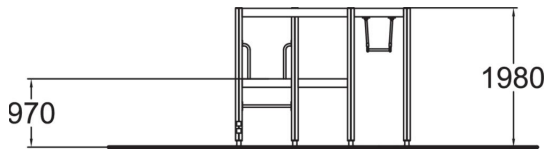

Hauska moniulotteinen kiipeilyteline. Erilaisia kiipeilyverkkoja sekä köysitikkaat, trapetsitanko sekä löhöilyverkko keskikerroksessa. Kiipeilyväline sopii hyvin koulunpihalle tai leikkipuistoon.

Ikäryhmä	4+
Käyttäjien määrä	12
Tuotteen pituus, mm	2500
Tuotteen leveys, mm	1700
Tuotteen korkeus, mm	1980
Turva-alue, m ²	29.7
Tilantarve korkeus, mm	3470
Max.putoamiskorkeus, mm	1970
Turvallisuustiedot	EN 1176-1 TÜV
Asennusaika (1 hlö), h	10
Perustusvaihtoehdot	deep_mounting surface_mounting
Puuosat	
Metalliosat	
Seinien ja HPL osien väri	
Köydet	