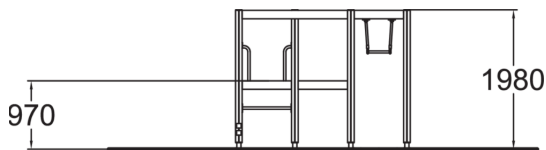

Hauska moniulotteinen kiipeilyteline. Erilaisia kiipeilyverkkoja sekä köysitikkaat, trapetsitanko sekä löhöilyverkko keskikerroksessa. Kiipeilyväline sopii hyvin koulunpihalle tai leikkipuistoon.

Ikäryhmä	4+
Käyttäjien määrä	12
Tuotteen pituus, mm	2500
Tuotteen leveys, mm	1700
Tuotteen korkeus, mm	1980
Turva-alue, m <sup>2</sup>	29.7
Tilantarve korkeus, mm	3470
Max.putoamiskorkeus, mm	1970
Turvallisuustiedot	EN 1176-1 TÜV
Asennusaika (1 hlö), h	10
Perustusvaihtoehdot	deep_mounting surface_mounting
Puuosat	
Metalliosat	
Seinien ja HPL osien väri	
Köydet	