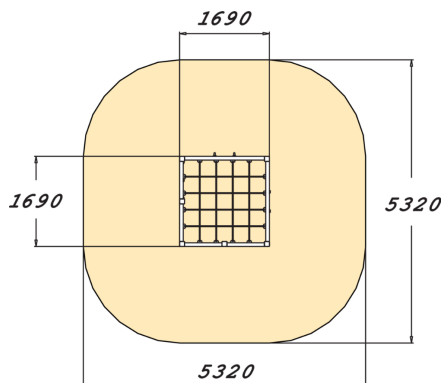

Pieneenkin tilaan sopiva monipuolinen, selkeälinjainen kiipeilyteline. Kiipeilytelineestä löytyvät kapea sivuverkko, aukollinen kiipeilyseinä, rekkinousu, rekkitanko, trapetsi, voimistelurenkaat sekä yläverkko. Useiden kiipeily- ja voimistelutoimintojen ansiosta kiipeilytelineeseen mahtuu kerrallaan paljon lapsia. Kiipeily kehittää erityisesti voimaa ja tilanhahmottamiskykyä.

Ikäryhmä	3+
Käyttäjien määrä	10
Tuotteen pituus, mm	1690
Tuotteen leveys, mm	1690
Tuotteen korkeus, mm	1980
Turva-alue, m ²	28.5
Putoamistila, m ²	25.5
Tilantarve korkeus, mm	3470
Max.putoamiskorkeus, mm	1970
Turvallisuustiedot	EN 1176-1 TÜV
Asennusaika (1 hlö), h	6
Perustusvaihtoehdot	deep_mounting surface_mounting
Puuosat	
Metalliosat	
Seinien ja HPL osien väri	
Köydet	