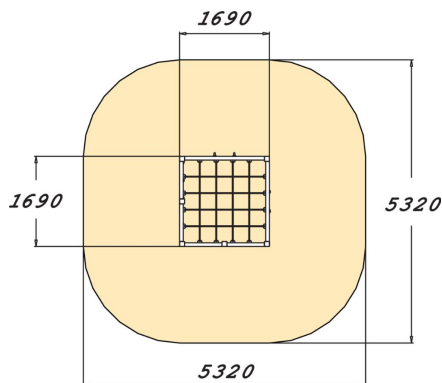

Pieneenkin tilaan sopiva monipuolinen, selkeälinjainen kiipeilyteline. Kiipeilytelineestä löytyvät kapea sivuverkko, aukollinen kiipeilyseinä, rekkinousu, rekkitanko, trapetsi, voimistelurenkaat sekä yläverkko. Useiden kiipeily- ja voimistelutoimintojen ansiosta kiipeilytelineeseen mahtuu kerrallaan paljon lapsia. Kiipeily kehittää erityisesti voimaa ja tilanhahmottamiskykyä.

Ikäryhmä	3+
Käyttäjien määrä	10
Tuotteen pituus, mm	1690
Tuotteen leveys, mm	1690
Tuotteen korkeus, mm	1980
Turva-alue, m ²	28.5
Putoamistila, m ²	25.5
Tilantarve korkeus, mm	3470
Max.putoamiskorkeus, mm	1970
Turvallisuustiedot	EN 1176-1 TÜV
Asennusaika (1 hlö), h	6
Perustusvaihtoehdot	Syväperustus Pintaperustus
Puuosat	
Metalliosat	
Seinien ja HPL osien väri	
Köydet	