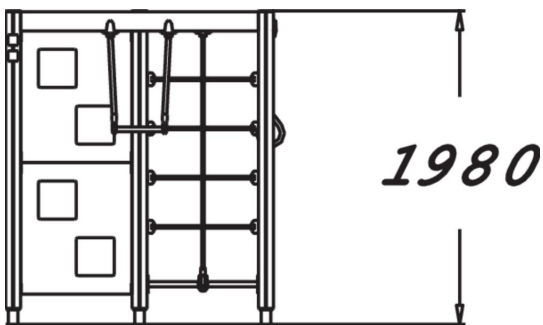

Pieneenkin tilaan sopiva monipuolinen, selkeälinjainen kiipeilyteline. Kiipeilytelineestä löytyvät kapea sivuverkko, aukollinen kiipeilyseinä, rekkinousu, rekkitanko, trapetsi, voimistelurenkaat sekä yläverkko. Useiden kiipeily- ja voimistelutoimintojen ansiosta kiipeilytelineeseen mahtuu kerrallaan paljon lapsia. Kiipeily kehittää erityisesti voimaa ja tilanhahmottamiskykyä.

Ikäryhmä	3+
Käyttäjien määrä	10
Tuotteen pituus, mm	1690
Tuotteen leveys, mm	1690
Tuotteen korkeus, mm	1980
Turva-alue, m ²	28.5
Putoamistila, m ²	25.5
Tilantarve korkeus, mm	3470
Max.putoamiskorkeus, mm	1970
Turvallisuustiedot	EN 1176-1 TÜV
Asennusaika (1 hlö), h	6
Perustusvaihtoehdot	Syväperustus Pintaperustus
Puuosat	
Metalliosat	
Seinien ja HPL osien väri	
Köydet	