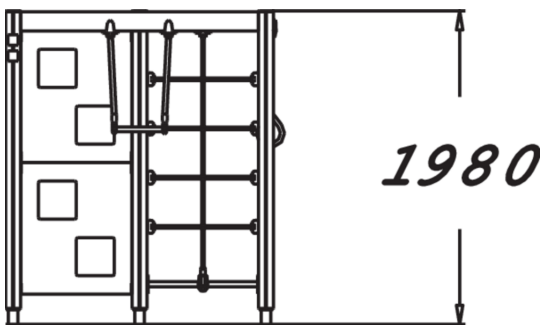

Pieneenkin tilaan sopiva monipuolinen, selkeälinjainen kiipeilyteline. Kiipeilytelineestä löytyvät kapea sivuverkko, aukollinen kiipeilyseinä, rekkinousu, rekkitanko, trapetsi, voimistelurenkaat sekä yläverkko. Useiden kiipeily- ja voimistelutoimintojen ansiosta kiipeilytelineeseen mahtuu kerrallaan paljon lapsia. Kiipeily kehittää erityisesti voimaa ja tilanhahmottamiskykyä.

Ikäryhmä	3+
Käyttäjien määrä	10
Tuotteen pituus, mm	1690
Tuotteen leveys, mm	1690
Tuotteen korkeus, mm	1980
Turva-alue, m ²	28.5
Putoamistila, m ²	25.5
Tilantarve korkeus, mm	3470
Max.putoamiskorkeus, mm	1970
Turvallisuustiedot	EN 1176-1 TÜV
Asennusaika (1 hlö), h	6
Perustusvaihtoehdot	deep_mounting surface_mounting
Puuosat	
Metalliosat	
Seinien ja HPL osien väri	
Köydet	