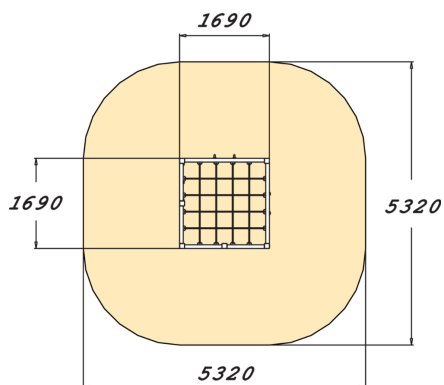

Pieneenkin tilaan sopiva monipuolinen, selkeälinjainen kiipeilyteline. Kiipeilytelineestä löytyvät kapea sivuverkko, aukollinen kiipeilyseinä, rekkinousu, rekkitanko, trapetsi, voimistelurenkaat sekä yläverkko. Useiden kiipeily- ja voimistelutoimintojen ansiosta kiipeilytelineeseen mahtuu kerrallaan paljon lapsia. Kiipeily kehittää erityisesti voimaa ja tilanhahmottamiskykyä.

Ikäryhmä	3+
Käyttäjien määrä	10
Tuotteen pituus, mm	1690
Tuotteen leveys, mm	1690
Tuotteen korkeus, mm	1980
Turva-alue, m ²	28.5
Putoamistila, m ²	25.5
Tilantarve korkeus, mm	3470
Max.putoamiskorkeus, mm	1970
Turvallisuustiedot	EN 1176-1 TÜV
Asennusaika (1 hlö), h	6
Perustusvaihtoehdot	deep_mounting surface_mounting
Puuosat	
Metalliosat	
Seinien ja HPL osien väri	
Köydet	