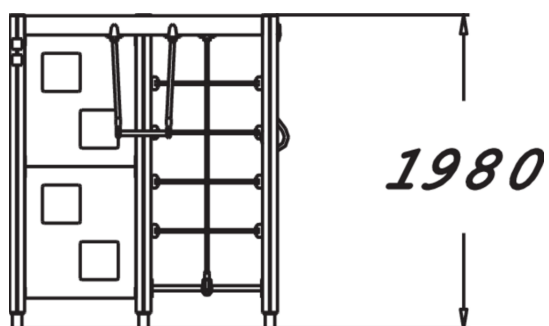

Pieneenkin tilaan sopiva monipuolinen, selkeälinjainen kiipeilyteline. Kiipeilytelineestä löytyvät kapea sivuverkko, aukollinen kiipeilyseinä, rekkinousu, rekkitanko, trapetsi, voimistelurenkaat sekä yläverkko. Useiden kiipeily- ja voimistelutoimintojen ansiosta kiipeilytelineeseen mahtuu kerrallaan paljon lapsia. Kiipeily kehittää erityisesti voimaa ja tilanhahmottamiskykyä.

Ikäryhmä	3+
Käyttäjien määrä	10
Tuotteen pituus, mm	1690
Tuotteen leveys, mm	1690
Tuotteen korkeus, mm	1980
Turva-alue, m ²	28.5
Putoamistila, m ²	25.5
Tilantarve korkeus, mm	3470
Max.putoamiskorkeus, mm	1970
Turvallisuustiedot	EN 1176-1 TÜV
Asennusaika (1 hlö), h	6
Perustusvaihtoehdot	deep_mounting surface_mounting
Puuosat	
Metalliosat	
Seinien ja HPL osien väri	
Köydet	