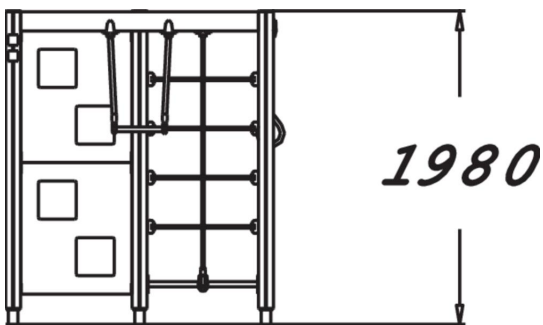

Pieneenkin tilaan sopiva monipuolinen, selkeälinjainen kiipeilyteline. Kiipeilytelineestä löytyvät kapea sivuverkko, aukollinen kiipeilyseinä, rekkinousu, rekkitanko, trapetsi, voimistelurenkaat sekä yläverkko. Useiden kiipeily- ja voimistelutoimintojen ansiosta kiipeilytelineeseen mahtuu kerrallaan paljon lapsia. Kiipeily kehittää erityisesti voimaa ja tilanhahmottamiskykyä.

Ikäryhmä	3+
Käyttäjien määrä	10
Tuotteen pituus, mm	1690
Tuotteen leveys, mm	1690
Tuotteen korkeus, mm	1980
Turva-alue, m ²	28.5
Putoamistila, m ²	25.5
Tilantarve korkeus, mm	3470
Max.putoamiskorkeus, mm	1970
Turvallisuustiedot	EN 1176-1 TÜV
Asennusaika (1 hlö), h	6
Perustusvaihtoehdot	deep_mounting surface_mounting
Puosien väri	
Seinien ja HPL osien väri	