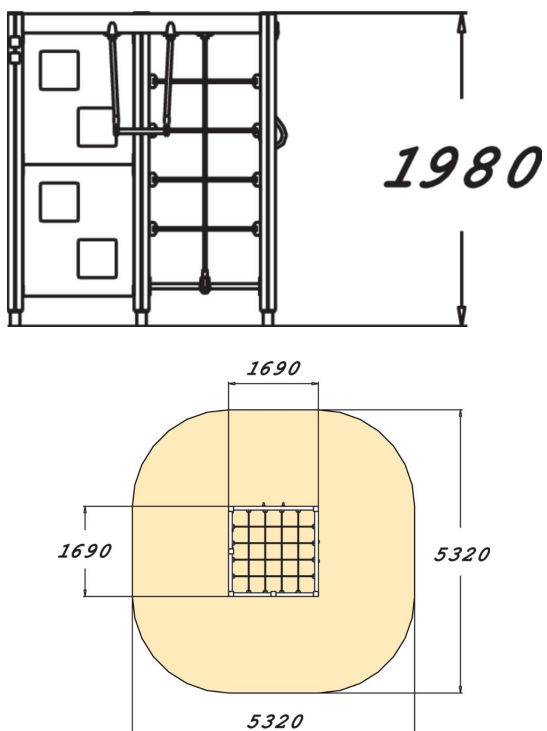

Pieneenkin tilaan sopiva monipuolinen, selkeälinjainen kiipeilyteline. Kiipeilytelineestä löytyvät kapea sivuverkko, aukollinen kiipeilyseinä, rekkinousu, rekkitanko, trapetsi, voimistelurenkaat sekä yläverkko. Useiden kiipeily- ja voimistelutoimintojen ansiosta kiipeilytelineeseen mahtuu kerrallaan paljon lapsia. Kiipeily kehittää erityisesti voimaa ja tilanhahmottamiskykyä.

Ikäryhmä	3+
Käyttäjien määrä	10
Tuotteen pituus, mm	1690
Tuotteen leveys, mm	1690
Tuotteen korkeus, mm	1980
Turva-alue, m <sup>2</sup>	28.5
Putoamistila, m <sup>2</sup>	25.5
Tilantarve korkeus, mm	3470
Max.putoamiskorkeus, mm	1970
Turvallisuustiedot	EN 1176-1 TÜV
Asennusaika (1 hlö), h	6
Perustusvaihtoehdot	deep_mounting surface_mounting
Puuosat	
Metalliosat	
Seinien ja HPL osien väri	
Köydet	