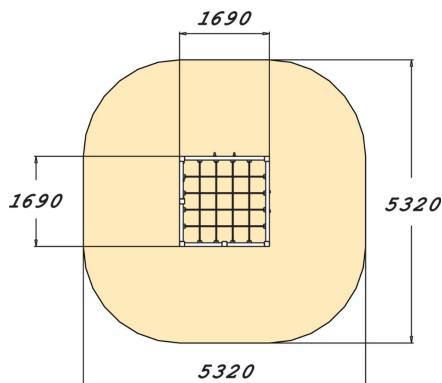

Pieneenkin tilaan sopiva monipuolinen, selkeälinjainen kiipeilyteline. Kiipeilytelineestä löytyvät kapea sivuverkko, aukollinen kiipeilyseinä, rekkinousu, rekkitanko, trapetsi, voimistelurenkaat sekä yläverkko. Useiden kiipeily- ja voimistelutoimintojen ansiosta kiipeilytelineeseen mahtuu kerrallaan paljon lapsia. Kiipeily kehittää erityisesti voimaa ja tilanhahmottamiskykyä.

Ikäryhmä	3+
Käyttäjien määrä	10
Tuotteen pituus, mm	1690
Tuotteen leveys, mm	1690
Tuotteen korkeus, mm	1980
Turva-alue, m ²	28.5
Putoamistila, m ²	25.5
Tilantarve korkeus, mm	3470
Max.putoamiskorkeus, mm	1970
Turvallisuustiedot	EN 1176-1 TÜV
Asennusaika (1 hlö), h	6
Perustusvaihtoehdot	deep_mounting surface_mounting
Puosien väri	
Seinien ja HPL osien väri	