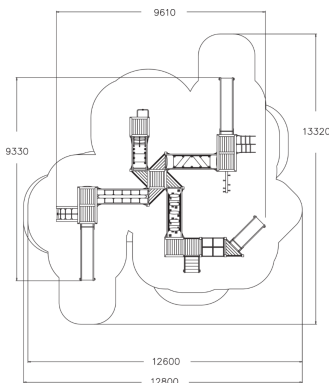

	Sillat 4
	Kiipeilyt 4
	Leikkipaneelit 1
	Katot 6
	Liu'ut 3
	Tornit 6

Jännittävä ja monipuolinen tornileikki, kaksi eri korkuista osiota eri-ikäisille lapsille. Pieni liukumäki on sopiva pienemmille ja iso liukumäki kiinnostaa isompia lapsia. 870 mm korkeudella olevaan liukumäkeen pääsee turvallisesti portaita ja tunnelia pitkin ryömimällä. Korkeampiin, 1470 mm torneihin voidaan kiivetä puolaverkkoa, kaarevaa verkkokiipeilyä, rekinousun tai kaaritikkaiden avulla. Alas laskeudutaan huimaa vauhtia pitkän liukumäen tai palomiehen tangon kautta. Tornista toiseen siirrytään tasapainoilemalla lankkusiltaa, kapulasiltaa, kolmiolevysiltaa tai riippusiltaa pitkin. Välineessä on myös labyrinttiseinä ja 6 istuinta.

Ikäryhmä	1+
Käyttäjien määrä	51
Tuotteen pituus, mm	9610
Tuotteen leveys, mm	9330
Tuotteen korkeus, mm	3820
Turva-alue, m ²	104.3
Putoamistila, m ²	108
Tilantarve korkeus, mm	3860
Max.putoamiskorkeus, mm	1970
Turvallisuustiedot	EN 1176-1, 3 TÜV
Asennusaika (1 hlö), h	44
Perustusvaihtoehdot	deep_mounting surface_mounting
Puuosat	
Metalliosat	
Seinien ja HPL osien väri	
Köydet	