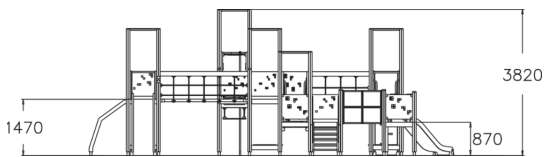

	Sillat 4
	Kiipeilyt 4
	Leikkipaneelit 1
	Katot 6
	Liu'ut 3
	Tornit 6

Jännittävä ja monipuolinen tornileikki, kaksi eri korkuista osiota eri-ikäisille lapsille. Pieni liukumäki on sopiva pienemmille ja iso liukumäki kiinnostaa isompia lapsia. 870 mm korkeudella olevaan liukumäkeen pääsee turvallisesti portaita ja tunnelia pitkin ryömimällä. Korkeampiin, 1470 mm torneihin voidaan kiivetä puolaverkkoa, kaarevaa verkkokiipeilyä, rekinousun tai kaaritikkaiden avulla. Alas laskeudutaan huimaa vauhtia pitkän liukumäen tai palomiehen tangon kautta. Tornista toiseen siirrytään tasapainoilemalla lankkusiltaa, kapulasiltaa, kolmiolevysiltaa tai riippusiltaa pitkin. Välineessä on myös labyrinttiseinä ja 6 istuinta.

Ikäryhmä	1+
Käyttäjien määrä	51
Tuotteen pituus, mm	9610
Tuotteen leveys, mm	9330
Tuotteen korkeus, mm	3820
Turva-alue, m ²	104.3
Putoamistila, m ²	108
Tilantarve korkeus, mm	3860
Max.putoamiskorkeus, mm	1970
Turvallisuustiedot	EN 1176-1, 3 TÜV
Asennusaika (1 hlö), h	44
Perustusvaihtoehdot	deep_mounting surface_mounting
Puuosat	
Metalliosat	
Seinien ja HPL osien väri	
Köydet	