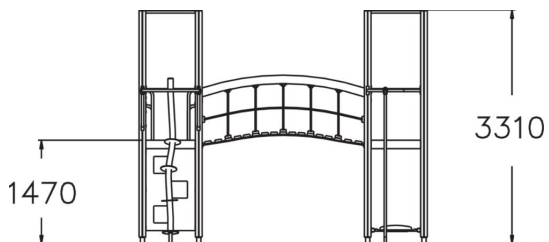

-  Sillat
1
-  Kiipeilyt
3
-  Leikkipaneelit
1
-  Katot
2
-  Tornit
2

Tornileikki jossa kaksi tornia ja niitä yhdistävä silta sopii hyvin koulujen pihoiille tai puistoihin. Torniin voi nousta tikkaita, kiipeilyseinää tai pyörivää piruettikiipeilyä pitkin, alas pääsee palomiehentankoa pitkin liukuen. Tornin alla on hauska pilleri jonka päällä voi tasapainoilla tai oleskella.

Ikäryhmä	4
Käyttäjien määrä	10
Tuotteen pituus, mm	4100
Tuotteen leveys, mm	1920
Tuotteen korkeus, mm	3310
Turva-alue, m ²	28.1
Putoamistila, m ²	28.1
Tilantarve korkeus, mm	3310
Max.putoamiskorkeus, mm	1580
Turvallisuustiedot	EN 1176-1 TÜV
Asennusaika (1 hlö), h	12
Perustusvaihtoehdot	deep_mounting surface_mounting
Puuosat	
Metalliosat	
Seinien ja HPL osien väri	
Köydet	