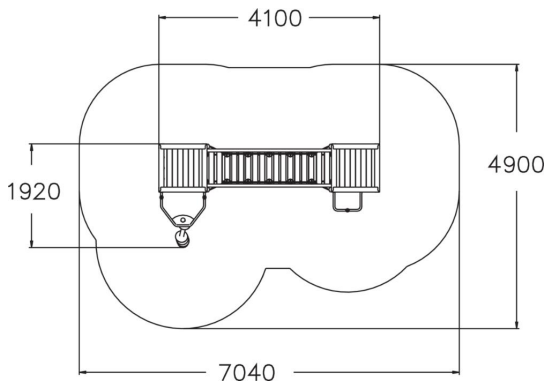

-  Sillat
1
-  Kiipeilyt
3
-  Leikkipaneelit
1
-  Katot
2
-  Tornit
2

Tornileikki jossa kaksi tornia ja niitä yhdistävä silta sopii hyvin koulujen pihoiille tai puistoihin. Torniin voi nousta tikkaita, kiipeilyseinää tai pyörivää piruettikiipeilyä pitkin, alas pääsee palomiehentankoa pitkin liukuen. Tornin alla on hauska pilleri jonka päällä voi tasapainoilla tai oleskella.

Ikäryhmä	4
Käyttäjien määrä	10
Tuotteen pituus, mm	4100
Tuotteen leveys, mm	1920
Tuotteen korkeus, mm	3310
Turva-alue, m ²	28.1
Putoamistila, m ²	28.1
Tilantarve korkeus, mm	3310
Max.putoamiskorkeus, mm	1580
Turvallisuustiedot	EN 1176-1 TÜV
Asennusaika (1 hlö), h	12
Perustusvaihtoehdot	deep_mounting surface_mounting
Puuosat	
Metalliosat	
Seinien ja HPL osien väri	
Köydet	