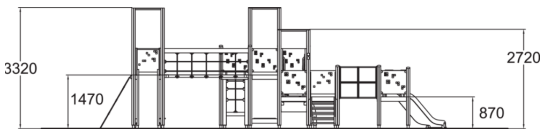

	Sillat 2
	Kiipeilyt 4
	Leikkipaneelit 1
	Katot 4
	Liu'ut 2
	Tornit 4

Jännittävä ja monipuolinen tornileikki, jossa kaksi eri korkuista osiota eri-ikäisille lapsille. Pieni liukumäki on sopiva pienemmille ja iso liukumäki kiinnostaa isompia lapsia. 870 mm korkeudella olevaan liukumäkeen pääsee turvallisesti portaita ja tunnelia pitkin ryömimällä. Korkeampiin, 1470 mm torneihin voidaan kiivetä puolaverkkoa, kaarevaa verkkokiipeilyä, kaaritikkaita tai matalan tornin avulla. Alas laskeudutaan huimaa vauhtia pitkän liukumäen kautta. Tornista toiseen siirrytään tasapainoilemalla lankkusiltaa tai kapulasiltaa pitkin. Välineessä on myös labyrinttiseinä, rulettiseinä ja 4 istuinta.

Ikäryhmä	1+
Käyttäjien määrä	31
Tuotteen pituus, mm	9510
Tuotteen leveys, mm	6090
Tuotteen korkeus, mm	3320
Turva-alue, m ²	72.2
Putoamistila, m ²	76
Tilantarve korkeus, mm	3320
Max.putoamiskorkeus, mm	1470
Turvallisuustiedot	EN 1176-1, 3 TÜV
Asennusaika (1 hlö), h	31
Perustusvaihtoehdot	deep_mounting surface_mounting
Puuosat	
Metalliosat	
Seinien ja HPL osien väri	
Köydet	