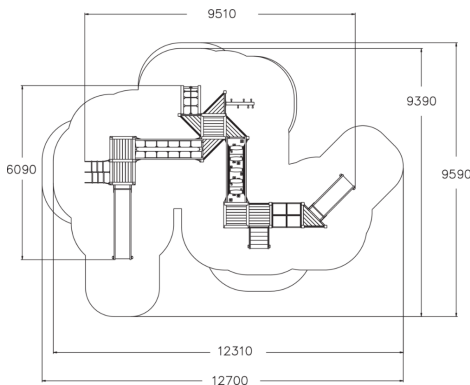

	Sillat 2
	Kiipeilyt 4
	Leikkipaneelit 1
	Katot 4
	Liu'ut 2
	Tornit 4

Jännittävä ja monipuolinen tornileikki, jossa kaksi eri korkuista osiota eri-ikäisille lapsille. Pieni liukumäki on sopiva pienemmille ja iso liukumäki kiinnostaa isompia lapsia. 870 mm korkeudella olevaan liukumäkeen pääsee turvallisesti portaita ja tunnelia pitkin ryömimällä. Korkeampiin, 1470 mm torneihin voidaan kiivetä puolaverkkoa, kaarevaa verkkokiipeilyä, kaaritikkaita tai matalan tornin avulla. Alas laskeudutaan huimaa vauhtia pitkän liukumäen kautta. Tornista toiseen siirrytään tasapainoilemalla lankkusiltaa tai kapulasiltaa pitkin. Välineessä on myös labyrinttiseinä, rulettiseinä ja 4 istuinta.

Ikäryhmä	1+
Käyttäjien määrä	31
Tuotteen pituus, mm	9510
Tuotteen leveys, mm	6090
Tuotteen korkeus, mm	3320
Turva-alue, m ²	72.2
Putoamistila, m ²	76
Tilantarve korkeus, mm	3320
Max.putoamiskorkeus, mm	1470
Turvallisuustiedot	EN 1176-1, 3 TÜV
Asennusaika (1 hlö), h	31
Perustusvaihtoehdot	deep_mounting surface_mounting
Puuosat	
Metalliosat	
Seinien ja HPL osien väri	
Köydet	