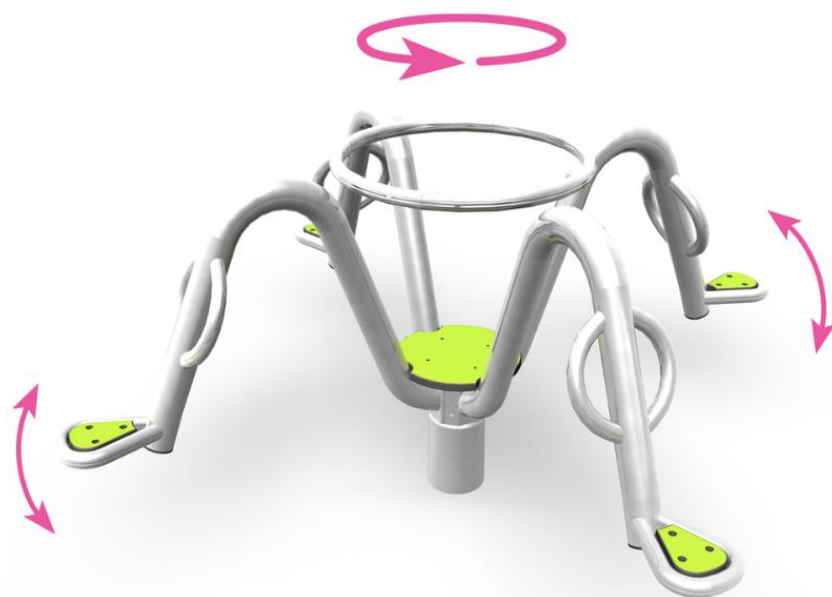

175535

Pysslingens balansbana

Tomtestigen är en färdig balansbana som består utav 12 stycken balansbommar. När barnen tar sig genom banan så övar de balans och motorik. Balansbanans form bjuder in till många fantasifulla lekar hos dom yngre barnen.

Ikäryhmä	3+
Käyttäjien määrä	12
Tuotteen pituus, mm	3860
Tuotteen leveys, mm	3260
Tuotteen korkeus, mm	560
Putoamistila, m ²	34.1
Tilantarve korkeus, mm	2290
Max.putoamiskorkeus, mm	490
Turvallisuustiedot	EN 1176-1 TÜV
Asennusaika (1 hlö), h	4
Perustusvaihtoehdot	deep_mounting
Puuosat	
Metalliosat	