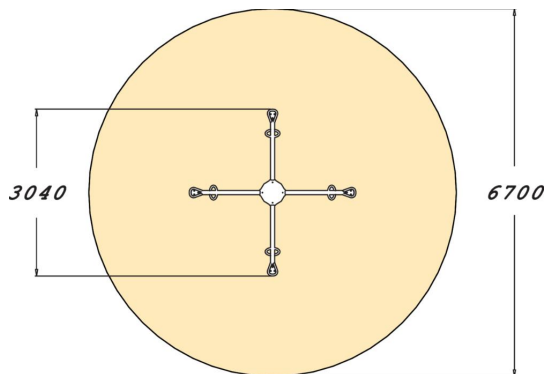

Neljän hengen pyörivä keinumisväline, jonka penkit sekä pyörivät aisan ympäri, että liikkuvat ylös ja alas. Penkit ovat 640 mm korkeudessa. Välineessä pyöriminen kehittää lasten tasapainoa ja rytmikykyä hausalla tavalla.

| | |
|------------------------------|-----------------------------------|
| Ikäryhmä | 6+ |
| Käyttäjien määrä | 4 |
| Tuotteen pituus, mm | 3040 |
| Tuotteen leveys, mm | 3040 |
| Tuotteen korkeus, mm | 2350 |
| Turva-alue, m ² | 35.3 |
| Putoamistila, m ² | 35.3 |
| Tilantarve korkeus, mm | 2350 |
| Max.putoamiskorkeus, mm | 1000 |
| Turvallisuustiedot | EN 1176-1, 6 TÜV |
| Asennusaika (1 hlö), h | 4 |
| Perustusvaihtoehdot | deep_mounting surface_mounting |
| Metalliosat | |
| Seinien ja HPL osien väri | |