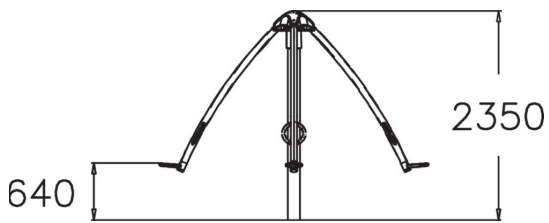

Neljän hengen pyörivä keinumisväline, jonka penkit sekä pyörivät aisan ympäri, että liikkuvat ylös ja alas. Penkit ovat 640 mm korkeudessa. Välineessä pyöriminen kehittää lasten tasapainoa ja rytmikykyä hausalla tavalla.

| | |
|------------------------------|-----------------------------------|
| Ikäryhmä | 6+ |
| Käyttäjien määrä | 4 |
| Tuotteen pituus, mm | 3040 |
| Tuotteen leveys, mm | 3040 |
| Tuotteen korkeus, mm | 2350 |
| Turva-alue, m ² | 35.3 |
| Putoamistila, m ² | 35.3 |
| Tilantarve korkeus, mm | 2350 |
| Max.putoamiskorkeus, mm | 1000 |
| Turvallisuustiedot | EN 1176-1, 6 TÜV |
| Asennusaika (1 hlö), h | 4 |
| Perustusvaihtoehdot | deep_mounting surface_mounting |
| Metalliosat | |
| Seinien ja HPL osien väri | |