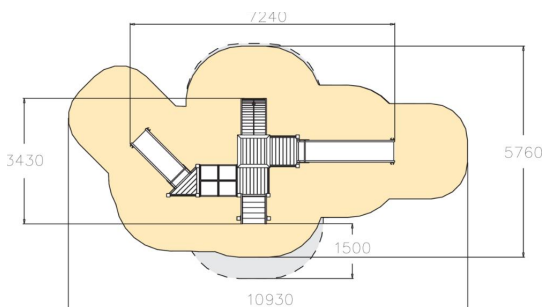

-  Kiipeilyt  
1
-  Katot  
1
-  Liu'ut  
2
-  Tornit  
3

Monipuolinen tornileikki, jossa kaksi eri korkuista osiota eri-ikäisille lapsille. Pieni liukumäki on sopiva pienemmille ja iso liukumäki kiinnostaa isompia lapsia. 870 mm korkeudella olevaan liukumäkeen pääsee turvallisesti portaista ja tunnelia pitkin ryömimällä. Korkeampaan, 1470 mm torniin voidaan kiivetä kaarinosua pitkin, alas laskeudutaan huimaa vauhtia pitkän liukumäen kautta. Kehä on laminaattia ja mäntyä.

Ikäryhmä	1+
Käyttäjien määrä	10
Tuotteen pituus, mm	7240
Tuotteen leveys, mm	3430
Tuotteen korkeus, mm	3320
Turva-alue, m <sup>2</sup>	42.3
Putoamistila, m <sup>2</sup>	44.6
Tilantarve korkeus, mm	3360
Max.putoamiskorkeus, mm	1470
Turvallisuustiedot	EN 1176-1, 3 TÜV
Asennusaika (1 hlö), h	16
Perustusvaihtoehdot	Syväperustus Pintaperustus