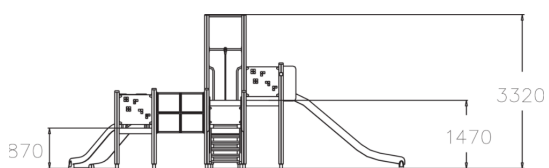

-  Kiipeilyt
1
-  Katot
1
-  Liu'ut
2
-  Tornit
3

Monipuolinen tornileikki, jossa kaksi eri korkuista osiota eri-ikäisille lapsille. Pieni liukumäki on sopiva pienemmille ja iso liukumäki kiinnostaa isompia lapsia. 870 mm korkeudella olevaan liukumäkeen pääsee turvallisesti portaita ja tunnelia pitkin ryömimällä. Korkeampaan, 1470 mm torniin voidaan kiivetä kaarinousua pitkin, alas laskeudutaan huimaa vauhtia pitkän liukumäen kautta. Kehä on laminaattia ja mäntyä.

Ikäryhmä	1+
Käyttäjien määrä	10
Tuotteen pituus, mm	7240
Tuotteen leveys, mm	3430
Tuotteen korkeus, mm	3320
Turva-alue, m ²	42.3
Putoamistila, m ²	44.6
Tilantarve korkeus, mm	3360
Max.putoamiskorkeus, mm	1470
Turvallisuustiedot	EN 1176-1, 3 TÜV
Asennusaika (1 hlö), h	16
Perustusvaihtoehdot	deep_mounting surface_mounting
Puuosat	
Metalliosat	
Seinien ja HPL osien väri	
Köydet	