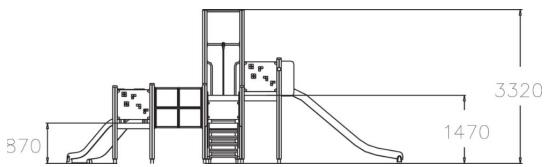

-  Kiipeilyt
1
-  Katot
1
-  Liu'ut
2
-  Tornit
3

Monipuolinen tornileikki, jossa kaksi eri korkuista osiota eri-ikäisille lapsille. Pieni liukumäki on sopiva pienemmille ja iso liukumäki kiinnostaa isompia lapsia. 870 mm korkeudella olevaan liukumäkeen pääsee turvallisesti portaista ja tunnelia pitkin ryömimällä. Korkeampaan, 1470 mm torniin voidaan kiivetä kaarinosua pitkin, alas laskeudutaan huimaa vauhtia pitkän liukumäen kautta. Kehä on laminaattia ja mäntyä.

Ikäryhmä	1+
Käyttäjien määrä	10
Tuotteen pituus, mm	7240
Tuotteen leveys, mm	3430
Tuotteen korkeus, mm	3320
Turva-alue, m ²	42.3
Putoamistila, m ²	44.6
Tilantarve korkeus, mm	3360
Max.putoamiskorkeus, mm	1470
Turvallisuustiedot	EN 1176-1, 3 TÜV
Asennusaika (1 hlö), h	16
Perustusvaihtoehdot	deep_mounting surface_mounting