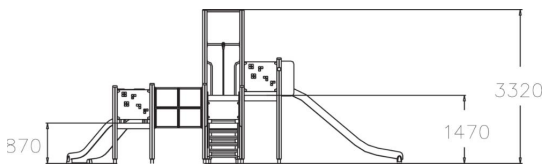

-  Kiipeilyt  
1
-  Katot  
1
-  Liu'ut  
2
-  Tornit  
3

Monipuolinen tornileikki, jossa kaksi eri korkuista osiota eri-ikäisille lapsille. Pieni liukumäki on sopiva pienemmille ja iso liukumäki kiinnostaa isompia lapsia. 870 mm korkeudella olevaan liukumäkeen pääsee turvallisesti portaista ja tunnelia pitkin ryömimällä. Korkeampaan, 1470 mm torniin voidaan kiivetä kaarinosua pitkin, alas laskeudutaan huimaa vauhtia pitkän liukumäen kautta. Kehä on laminaattia ja mäntyä.

Ikäryhmä	1+
Käyttäjien määrä	10
Tuotteen pituus, mm	7240
Tuotteen leveys, mm	3430
Tuotteen korkeus, mm	3320
Turva-alue, m <sup>2</sup>	42.3
Putoamistila, m <sup>2</sup>	44.6
Tilantarve korkeus, mm	3360
Max.putoamiskorkeus, mm	1470
Turvallisuustiedot	EN 1176-1, 3 TÜV
Asennusaika (1 hlö), h	16
Perustusvaihtoehdot	Syväperustus Pintaperustus