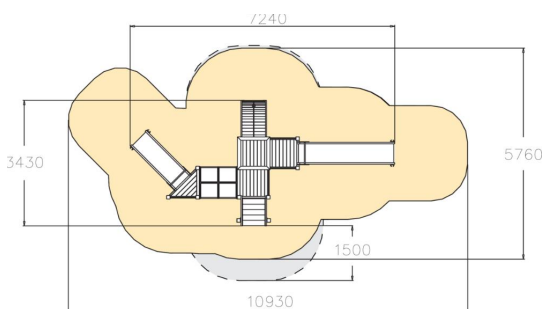

-  Kiipeilyt
1
-  Katot
1
-  Liu'ut
2
-  Tornit
3

Monipuolinen tornileikki, jossa kaksi eri korkuista osiota eri-ikäisille lapsille. Pieni liukumäki on sopiva pienemmille ja iso liukumäki kiinnostaa isompia lapsia. 870 mm korkeudella olevaan liukumäkeen pääsee turvallisesti portaista ja tunnelia pitkin ryömimällä. Korkeampaan, 1470 mm torniin voidaan kiivetä kaarinosua pitkin, alas laskeudutaan huimaa vauhtia pitkän liukumäen kautta. Kehä on laminaattia ja mäntyä.

Ikäryhmä	1+
Käyttäjien määrä	10
Tuotteen pituus, mm	7240
Tuotteen leveys, mm	3430
Tuotteen korkeus, mm	3320
Turva-alue, m ²	42.3
Putoamistila, m ²	44.6
Tilantarve korkeus, mm	3360
Max.putoamiskorkeus, mm	1470
Turvallisuustiedot	EN 1176-1, 3 TÜV
Asennusaika (1 hlö), h	16
Perustusvaihtoehdot	deep_mounting surface_mounting