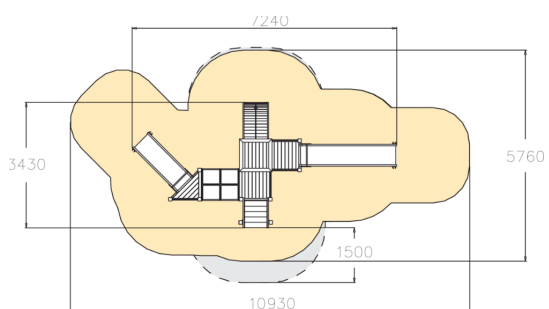

-  Kiipeilyt
1
-  Katot
1
-  Liu'ut
2
-  Tornit
3

Monipuolinen tornileikki, jossa kaksi eri korkuista osiota eri-ikäisille lapsille. Pieni liukumäki on sopiva pienemmille ja iso liukumäki kiinnostaa isompia lapsia. 870 mm korkeudella olevaan liukumäkeen pääsee turvallisesti portaita ja tunnelia pitkin ryömimällä. Korkeampaan, 1470 mm torniin voidaan kiivetä kaarinousua pitkin, alas laskeudutaan huimaa vauhtia pitkän liukumäen kautta. Kehä on laminaattia ja mäntyä.

Ikäryhmä	1+
Käyttäjien määrä	10
Tuotteen pituus, mm	7240
Tuotteen leveys, mm	3430
Tuotteen korkeus, mm	3320
Turva-alue, m ²	42.3
Putoamistila, m ²	44.6
Tilantarve korkeus, mm	3360
Max.putoamiskorkeus, mm	1470
Turvallisuustiedot	EN 1176-1, 3 TÜV
Asennusaika (1 hlö), h	16
Perustusvaihtoehdot	deep_mounting surface_mounting
Puuosat	
Metalliosat	
Seinien ja HPL osien väri	
Köydet	