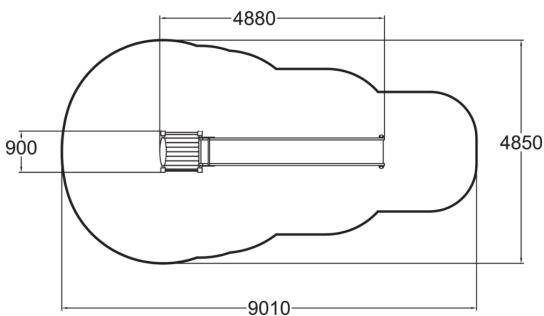

Rinneliuku sopii yli 2-vuotiaille lapsille, ja sen maksimiputouskorkeus on 1000 mm. Erinomainen päiväkoteihin, koulupihoille ja yleisiin puistoihin, tämä tuote edistää itsevarmuutta ja koordinaatiota leikkisässä ympäristössä.

Ikäryhmä	2+
Käyttäjien määrä	8
Tuotteen pituus, mm	4880
Tuotteen leveys, mm	900
Tuotteen korkeus, mm	2790
Turva-alue, m ²	32.2
Putoamistila, m ²	32.2
Tilantarve korkeus, mm	3870
Max.putoamiskorkeus, mm	1000
Turvallisuustiedot	EN 1176-1, 3 TÜV
Asennusaika (1 hlö), h	6
Perustusvaihtoehdot	deep_mounting surface_mounting
Puuosat	
Metalliosat	
Seinien ja HPL osien väri	