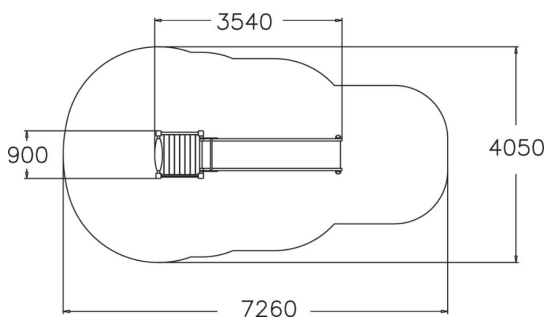

	Leikkipaneelit 1
	Katot 1
	Liu'ut 1
	Tornit 1

Leikkiväline, jossa on portaat 870 mm korkealle tasanteelle sekä pieni liukumäki. Tasanteella on rulettiseinä.

Ikäryhmä	1+
Käyttäjien määrä	3
Tuotteen pituus, mm	1630
Tuotteen leveys, mm	2570
Tuotteen korkeus, mm	2720
Turva-alue, m <sup>2</sup>	19
Putoamistila, m <sup>2</sup>	21.1
Tilantarve korkeus, mm	2570
Max.putoamiskorkeus, mm	1000
Turvallisuustiedot	EN 1176-1, 3 TÜV
Asennusaika (1 hlö), h	6
Perustusvaihtoehdot	deep_mounting surface_mounting