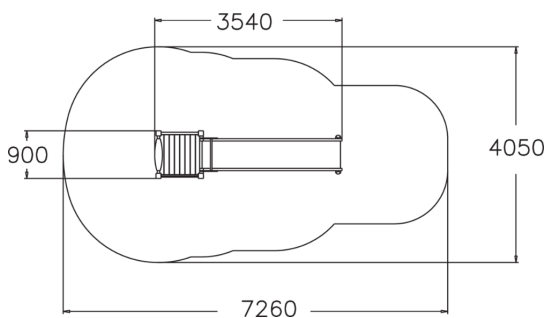

Rinneliuku sopii yli 2-vuotiaille lapsille, ja sen maksimiputouskorkeus on 1000 mm. Erinomainen päiväkoteihin, koulupihoille ja yleisiin puistoihin, tämä tuote edistää itsevarmuutta ja koordinaatiota leikkisässä ympäristössä.

Ikäryhmä	2+
Käyttäjien määrä	7
Tuotteen pituus, mm	3540
Tuotteen leveys, mm	900
Tuotteen korkeus, mm	2290
Turva-alue, m <sup>2</sup>	23
Putoamistila, m <sup>2</sup>	23
Tilantarve korkeus, mm	3270
Max.putoamiskorkeus, mm	1000
Turvallisuustiedot	EN 1176-1, 3 TÜV
Asennusaika (1 hlö), h	6
Perustusvaihtoehdot	deep_mounting surface_mounting
Puuosat	
Metalliosat	
Seinien ja HPL osien väri	