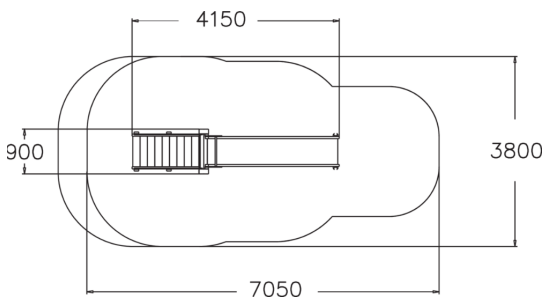

## Liukumäki porrasnousulla

Liukumäki 1470 mm tasolla. Porrasnousu helpottaa kiipeämistä liukumäen lähtötasolle. Valitse sopiva liukuvaihtoehto ja välineen värit sopimaan juuri sinun puistoosi!

Ikäryhmä	2+
Käyttäjien määrä	6
Tuotteen pituus, mm	4150
Tuotteen leveys, mm	900
Tuotteen korkeus, mm	2290
Turva-alue, m <sup>2</sup>	22
Putoamistila, m <sup>2</sup>	24.2
Tilantarve korkeus, mm	2990
Max.putoamiskorkeus, mm	1470
Turvallisuustiedot	EN 1176-1, 3 TÜV
Asennusaika (1 hlö), h	5
Perustusvaihtoehdot	deep_mounting surface_mounting
Puuosat	
Metalliosat	
Seinien ja HPL osien väri	