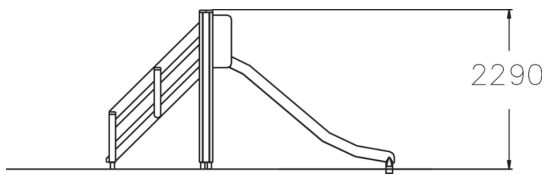

## Liukumäki porrasnousulla

Liukumäki 1470 mm tasolla. Porrasnousu helpottaa kiipeämistä liukumäen lähtötasolle. Valitse sopiva liukuvaihtoehto ja välineen värit sopimaan juuri sinun puistoosi!

Ikäryhmä	2+
Käyttäjien määrä	6
Tuotteen pituus, mm	4150
Tuotteen leveys, mm	900
Tuotteen korkeus, mm	2290
Turva-alue, m <sup>2</sup>	22
Putoamistila, m <sup>2</sup>	24.2
Tilantarve korkeus, mm	2990
Max.putoamiskorkeus, mm	1470
Turvallisuustiedot	EN 1176-1, 3 TÜV
Asennusaika (1 hlö), h	5
Perustusvaihtoehdot	deep_mounting surface_mounting
Puuosat	
Metalliosat	
Seinien ja HPL osien väri	