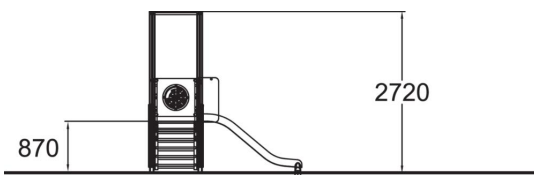

Leikkiväline, jossa on portaat 870 mm korkealle tasanteelle sekä pieni liukumäki. Tasanteella on rulettiseinä.

Ikäryhmä	1+
Käyttäjien määrä	3
Tuotteen pituus, mm	1630
Tuotteen leveys, mm	2580
Tuotteen korkeus, mm	2720
Turva-alue, m ²	19
Tilantarve korkeus, mm	2760
Max.putoamiskorkeus, mm	1000
Turvallisuustiedot	EN 1176-1, 3 TÜV
Asennusaika (1 hlö), h	6
Perustusvaihtoehdot	deep_mounting surface_mounting