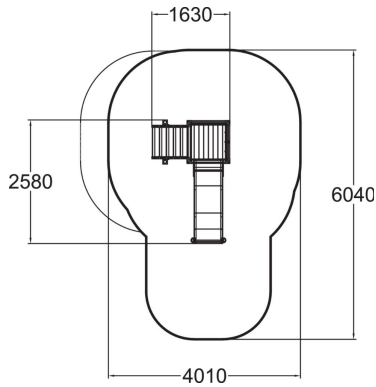

Leikkiväline, jossa on portaat 870 mm korkealle tasanteelle sekä pieni liukumäki. Tasanteella on rulettiseinä.

Ikäryhmä	1+
Käyttäjien määrä	3
Tuotteen pituus, mm	1630
Tuotteen leveys, mm	2580
Tuotteen korkeus, mm	2720
Turva-alue, m ²	19
Tilantarve korkeus, mm	2760
Max.putoamiskorkeus, mm	1000
Turvallisuustiedot	EN 1176-1, 3 TÜV
Asennusaika (1 hlö), h	6
Perustusvaihtoehdot	deep_mounting surface_mounting