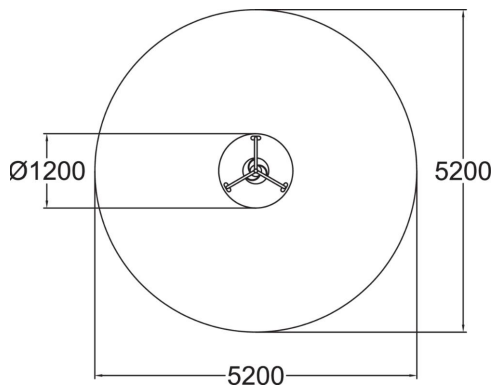

Rumba on hauska leikkiväline joka pyörii kuten karuselli heiluen myös puolelta toiselle. Rumba sopii hyvin kaikille lapsille, koska siinä on helppo istua kyydissä pitäen kahvasta kiinni.

Ikäryhmä	3+
Käyttäjien määrä	6
Tuotteen pituus, mm	1200
Tuotteen leveys, mm	1200
Tuotteen korkeus, mm	1020
Turva-alue, m ²	21.2
Putoamistila, m ²	21.2
Tilantarve korkeus, mm	2220
Max.putoamiskorkeus, mm	1000
Turvallisuustiedot	EN 1176-1, 6 TÜV
Asennusaika (1 hlö), h	2
Perustusvaihtoehdot	deep_mounting surface_mounting
Seinien ja HPL osien väri	