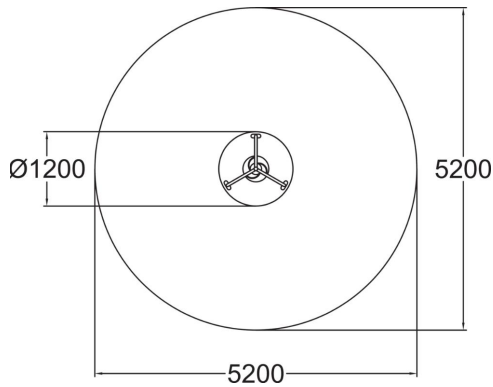

Rumba on hauska leikkiväline joka pyörii kuten karuselli heiluen myös puolelta toiselle. Rumba sopii hyvin kaikille lapsille, koska siinä on helppo istua kyydissä pitäen kahvasta kiinni.

Ikäryhmä	3+
Käyttäjien määrä	6
Tuotteen pituus, mm	1200
Tuotteen leveys, mm	1200
Tuotteen korkeus, mm	1020
Turva-alue, m ²	21.2
Putoamistila, m ²	21.2
Tilantarve korkeus, mm	2220
Max.putoamiskorkeus, mm	1000
Turvallisuustiedot	EN 1176-1, 6 TÜV
Asennusaika (1 hlö), h	2
Perustusvaihtoehdot	Syväperustus Pintaperustus
Seinien ja HPL osien väri	