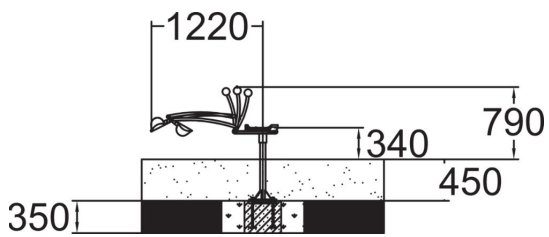

# Hiekkanoستuri

Hauska hiekkanoستuri on jokaisen pikku rakentajan ikisuosikki. Nosturi on valmistettu kokonaan ruostumattomasta teräksestä, se kääntyy 360 ° siirtäen lapiollisen hiekkaa oikealta vasemmalle. Laadukkaasta EPDM-kumista valmistettu istuin on mukava, pehmeä ja lämmin sekä kesällä että talvella. Kaivurilla on oma turva-alue, kuten millä tahansa välineellä, ja sille on kaivurin putoamiskorkeutta vastaava iskunvaimennusvaatimus. Hiekkalaatikon kanssa kaivuri muodostaa luonnollisen klusterin, eli ne tarkastellaan yhtenä välineenä. Hiekkalaatikon reunat eivät ole ongelma kaivurin putoamisalueella, sillä putoamiskorkeusero kaivurista reunan päälle on hyväksyttävä. Hiekkalaatikon reunusten tulee olla pyöristetyt.

Ikäryhmä	3+
Käyttäjien määrä	1
Tuotteen pituus, MM	1415
Tuotteen leveys, mm	400
Tuotteen korkeus, mm	785
Asennusaika (1 hlö), h	2
Perustusvaihtoehdot	Syväperustus