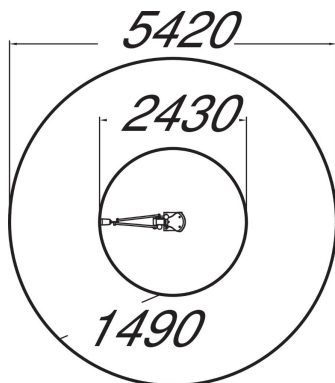

# Hiekkanoستuri

Hauska hiekkanoستuri on jokaisen pikku rakentajan ikisuosikki. Nosturi on valmistettu kokonaan ruostumattomasta teräksestä, se kääntyy 360 ° siirtäen lapiollisen hiekkaa oikealta vasemmalle. Laadukkaasta EPDM-kumista valmistettu istuin on mukava, pehmeä ja lämmin sekä kesällä että talvella. Kaivurilla on oma turva-alue, kuten millä tahansa välineellä, ja sille on kaivurin putoamiskorkeutta vastaava iskunvaimennusvaatimus. Hiekkalaatikon kanssa kaivuri muodostaa luonnollisen klusterin, eli ne tarkastellaan yhtenä välineenä. Hiekkalaatikon reunat eivät ole ongelma kaivurin putoamisalueella, sillä putoamiskorkeusero kaivurista reunan päälle on hyväksyttävä. Hiekkalaatikon reunusten tulee olla pyöristetyt.

Ikäryhmä	3+
Käyttäjien määrä	1
Tuotteen pituus, MM	1415
Tuotteen leveys, mm	400
Tuotteen korkeus, mm	785
Asennusaika (1 hlö), h	2
Perustusvaihtoehdot	Syväperustus