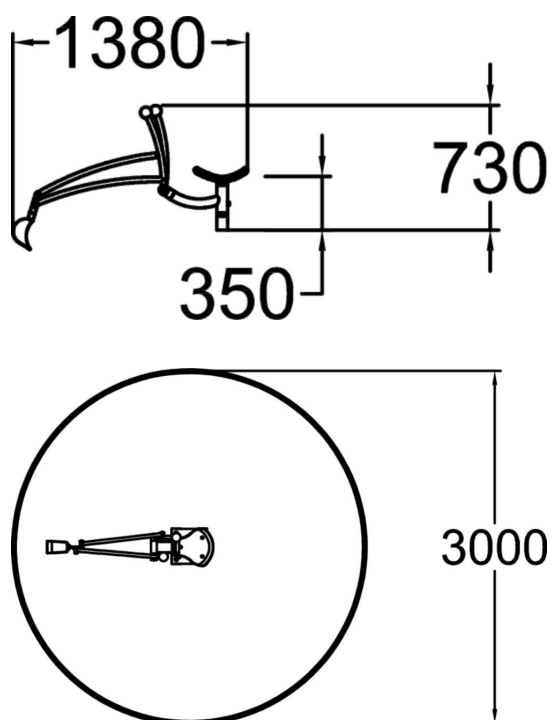

Hauska hiekkanoستuri on jokaisen pikku rakentajan ikisuosikki. Nosturi on valmistettu kokonaan ruostumattomasta teräksestä, se kääntyy 360 ° siirtäen lapiollisen hiekkaa oikealta vasemmalle. Laadukkaasta EPDM-kumista valmistettu istuin on mukava, pehmeä ja lämmin sekä kesällä että talvella. Kaivurilla on oma turva-alue, kuten millä tahansa välineellä, ja sille on kaivurin putoamiskorkeutta vastaava iskunvaimennusvaatimus. Hiekkalaatikon kanssa kaivuri muodostaa luonnollisen klusterin, eli ne tarkastellaan yhtenä välineenä. Hiekkalaatikon reunat eivät ole ongelma kaivurin putoamisalueella, sillä putoamiskorkeusero kaivurista reunan päälle on hyväksyttävä. Hiekkalaatikon reunusten tulee olla pyöristetyt.

Ikäryhmä	3+
Käyttäjien määrä	1
Tuotteen pituus, mm	1380
Tuotteen leveys, mm	330
Tuotteen korkeus, mm	730
Turva-alue, m ²	7.1
Putoamistila, m ²	9.4
Tilantarve korkeus, mm	1850
Max.putoamiskorkeus, mm	350
Asennusaika (1 hlö), h	2
Perustusvaihtoehdot	Syväperustus