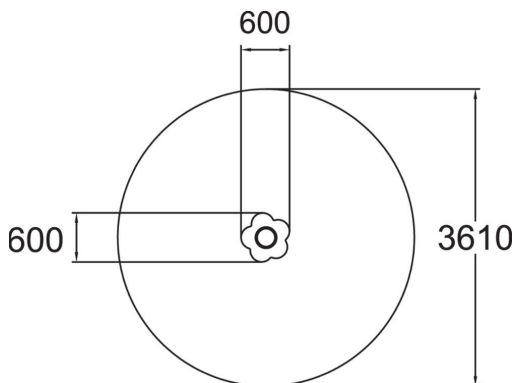

Hieno kukanmuotoinen leikkipöytä sopii hyvin hiekkalaatikkoleikkeihin.

|                              |                               |
|------------------------------|-------------------------------|
| Ikäryhmä                     | 1+                            |
| Tuotteen pituus, MM          | 600                           |
| Tuotteen leveys, mm          | 600                           |
| Tuotteen korkeus, mm         | 320                           |
| Putoamistila, m <sup>2</sup> | 10.2                          |
| Tilantarve korkeus, mm       | 2120                          |
| Max.putoamiskorkeus, mm      | 320                           |
| Turvallisuustiedot           | EN 1176-1 TÜV                 |
| Asennusaika (1 hlö), h       | 1.5                           |
| Perustusvaihtoehdot          | Syväperustus<br>Pintaperustus |
| Seinien ja HPL osien väri    |                               |