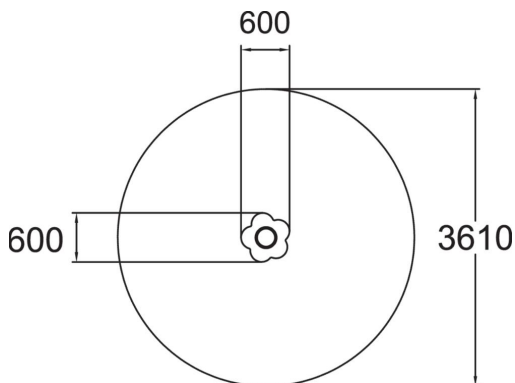

Hieno kukanmuotoinen leikkipöytä sopii hyvin hiekkalaatikkoleikkeihin.

Ikäryhmä	1+
Tuotteen pituus, mm	600
Tuotteen leveys, mm	600
Tuotteen korkeus, mm	320
Putoamistila, m ²	10.2
Tilantarve korkeus, mm	2120
Max.putoamiskorkeus, mm	320
Turvallisuustiedot	EN 1176-1 TÜV
Asennusaika (1 hlö), h	1.5
Perustusvaihtoehdot	Syväperustus Pintaperustus
Seinien ja HPL osien väri	