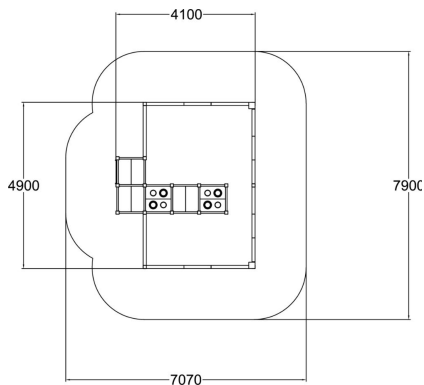

Linnea on hiekkalaatikko jossa on viisi leikkipöytää ja lelulaatikko lelujen säilytystä varten. Kahdessa pöydistä on toisella puolella on autorata ja toisella puolella liesi. Näkyvä puoli on valittava asennuksen yhteydessä, mutta pöydän voi helposti kääntää myöhemmin. Hiekkaleikit kehittävät erityisesti lapsen tasapainoa ja tilanhahmottamiskykyä.

Ikäryhmä	1+
Käyttäjien määrä	31
Tuotteen pituus, mm	4100
Tuotteen leveys, mm	4900
Tuotteen korkeus, mm	710
Turva-alue, m ²	19
Putoamistila, m ²	50.4
Tilantarve korkeus, mm	2510
Max.putoamiskorkeus, mm	590
Turvallisuustiedot	EN 1176-1 TÜV
Asennusaika (1 hlö), h	10
Perustusvaihtoehdot	deep_mounting
Puuosat	
Seinien ja HPL osien väri	