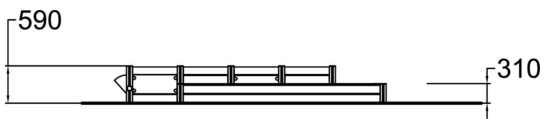

Linnea on hiekkalaatikko jossa on viisi leikkipöytää ja lelulaatikko lelujen säilytystä varten. Kahdessa pöydistä on toisella puolella on autorata ja toisella puolella liesi. Näkyvä puoli on valittava asennuksen yhteydessä, mutta pöydän voi helposti kääntää myöhemmin. Hiekkaleikit kehittävät erityisesti lapsen tasapainoa ja tilanhahmottamiskykyä.

| | |
|------------------------------|---------------|
| Ikäryhmä | 1+ |
| Käyttäjien määrä | 31 |
| Tuotteen pituus, mm | 4100 |
| Tuotteen leveys, mm | 4900 |
| Tuotteen korkeus, mm | 710 |
| Turva-alue, m ² | 19 |
| Putoamistila, m ² | 50.4 |
| Tilantarve korkeus, mm | 2510 |
| Max.putoamiskorkeus, mm | 700 |
| Turvallisuustiedot | EN 1176-1 TÜV |
| Asennusaika (1 hlö), h | 10 |
| Perustusvaihtoehdot | deep_mounting |
| Puuosien väri | |
| Seinien ja HPL osien väri | |