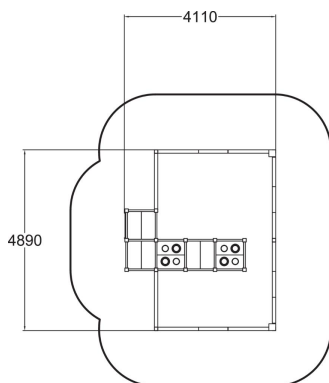

Linnea on hiekkalaatikko jossa on viisi leikkipöytää ja lelulaatikko lelujen säilytystä varten. Kahdessa pöydistä on toisella puolella on autorata ja toisella puolella liesi. Näkyvä puoli on valittava asennuksen yhteydessä, mutta pöydän voi helposti kääntää myöhemmin. Hiekkaleikit kehittävät erityisesti lapsen tasapainoa ja tilanhahmottamiskykyä.

|                              |               |
|------------------------------|---------------|
| Ikäryhmä                     | 1+            |
| Käyttäjien määrä             | 31            |
| Tuotteen pituus, mm          | 4100          |
| Tuotteen leveys, mm          | 4900          |
| Tuotteen korkeus, mm         | 710           |
| Turva-alue, m <sup>2</sup>   | 19            |
| Putoamistila, m <sup>2</sup> | 50.4          |
| Tilantarve korkeus, mm       | 2510          |
| Max.putoamiskorkeus, mm      | 700           |
| Turvallisuustiedot           | EN 1176-1 TÜV |
| Asennusaika (1 hlö), h       | 10            |
| Perustusvaihtoehdot          | Syväperustus  |
| Puuosien väri                |               |
| Seinien ja HPL osien väri    |               |