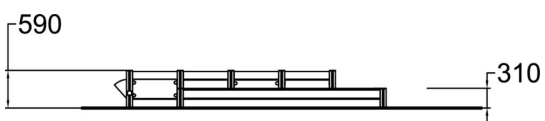

Linnea on hiekkalaatikko jossa on viisi leikkipöytää ja lelulaatikko lelujen säilytystä varten. Kahdessa pöydistä on toisella puolella on autorata ja toisella puolella liesi. Näkyvä puoli on valittava asennuksen yhteydessä, mutta pöydän voi helposti kääntää myöhemmin. Hiekkaleikit kehittävät erityisesti lapsen tasapainoa ja tilanhahmottamiskykyä.

Ikäryhmä	1+
Käyttäjien määrä	31
Tuotteen pituus, mm	4100
Tuotteen leveys, mm	4900
Tuotteen korkeus, mm	710
Turva-alue, m ²	19
Putoamistila, m ²	50.4
Tilantarve korkeus, mm	2510
Max.putoamiskorkeus, mm	590
Turvallisuustiedot	EN 1176-1 TÜV
Asennusaika (1 hlö), h	10
Perustusvaihtoehdot	deep_mounting
Puuosat	
Seinien ja HPL osien väri	