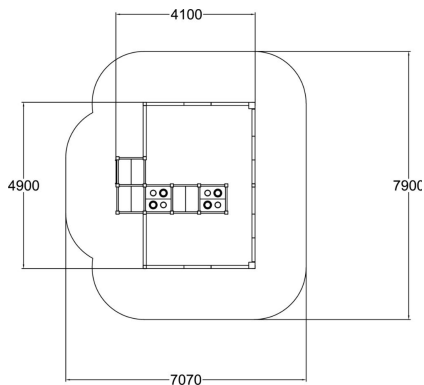

Linnea on hiekkalaatikko jossa on viisi leikkipöytää ja lelulaatikko lelujen säilytystä varten. Kahdessa pöydistä on toisella puolella on autorata ja toisella puolella liesi. Näkyvä puoli on valittava asennuksen yhteydessä, mutta pöydän voi helposti kääntää myöhemmin. Hiekkaleikit kehittävät erityisesti lapsen tasapainoa ja tilanhahmottamiskykyä.

| | |
|------------------------------|---------------|
| Ikäryhmä | 1+ |
| Käyttäjien määrä | 31 |
| Tuotteen pituus, mm | 4100 |
| Tuotteen leveys, mm | 4900 |
| Tuotteen korkeus, mm | 710 |
| Turva-alue, m ² | 19 |
| Putoamistila, m ² | 50.4 |
| Tilantarve korkeus, mm | 2510 |
| Max.putoamiskorkeus, mm | 700 |
| Turvallisuustiedot | EN 1176-1 TÜV |
| Asennusaika (1 hlö), h | 10 |
| Perustusvaihtoehdot | deep_mounting |
| Puuosien väri | |
| Seinien ja HPL osien väri | |