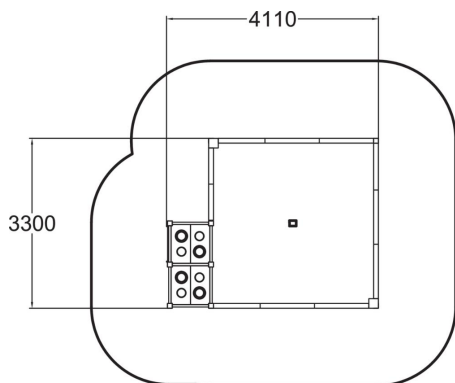

-  Leikkipaneelit
2
-  Hiikkaleikit
1
-  Tornit
2

Hiekkalaatikko jossa on kaksi leikkipöytää ja lelulaatikkoo lelujen säilytystä varten. Leikkipöytien toisella puolella on autorata ja toisella puolella liesi. Näkyvä puoli on valittava asennuksen yhteydessä, mutta pöydän voi helposti kääntää myöhemmin. Hiikkaleikit kehittävät erityisesti lapsen tasapainoa ja tilanhahmottamiskykyä.

Ikäryhmä	1+
Käyttäjien määrä	22
Tuotteen pituus, mm	4110
Tuotteen leveys, mm	3300
Tuotteen korkeus, mm	590
Putoamistila, m ²	40.8
Tilantarve korkeus, mm	2390
Max.putoamiskorkeus, mm	570
Turvallisuustiedot	EN 1176-1 TÜV
Asennusaika (1 hlö), h	5
Perustusvaihtoehdot	deep_mounting
Puuosat	
Seinien ja HPL osien väri	