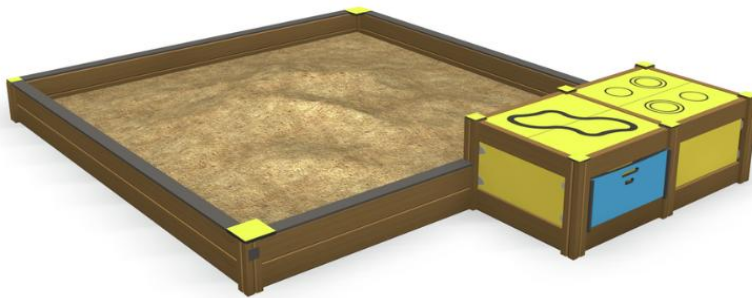

-  Leikkipaneelit
2
-  Hiikkaleikit
1
-  Tornit
2

Hiekkalaatikko jossa on kaksi leikkipöytää ja lelulaatikkoo lelujen säilytystä varten. Leikkipöytien toisella puolella on autorata ja toisella puolella liesi. Näkyvä puoli on valittava asennuksen yhteydessä, mutta pöydän voi helposti kääntää myöhemmin. Hiikkaleikit kehittävät erityisesti lapsen tasapainoa ja tilanhahmottamiskykyä.

Ikäryhmä	1+
Käyttäjien määrä	22
Tuotteen pituus, mm	4110
Tuotteen leveys, mm	3300
Tuotteen korkeus, mm	590
Putoamistila, m ²	40.8
Tilantarve korkeus, mm	2390
Max.putoamiskorkeus, mm	570
Turvallisuustiedot	EN 1176-1 TÜV
Asennusaika (1 hlö), h	5
Perustusvaihtoehdot	deep_mounting
Puuosat	
Seinien ja HPL osien väri	