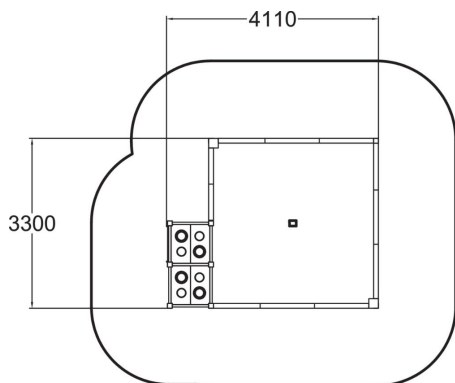

-  Leikkipaneelit
2
-  Hiikkaleikit
1
-  Tornit
2

Hiekkalaatikko jossa on kaksi leikkipöytää ja lelulaatikkoa lelujen säilytystä varten. Leikkipöytien toisella puolella on autorata ja toisella puolella liesi. Näkyvä puoli on valittava asennuksen yhteydessä, mutta pöydän voi helposti kääntää myöhemmin. Hiikkaleikit kehittävät erityisesti lapsen tasapainoa ja tilanhahmottamiskykyä.

Ikäryhmä	1+
Käyttäjien määrä	22
Tuotteen pituus, mm	4110
Tuotteen leveys, mm	3300
Tuotteen korkeus, mm	590
Putoamistila, m ²	40.8
Tilantarve korkeus, mm	2390
Max.putoamiskorkeus, mm	570
Turvallisuustiedot	EN 1176-1 TÜV
Asennusaika (1 hlö), h	5
Perustusvaihtoehdot	deep_mounting
Puuosat	
Seinien ja HPL osien väri	