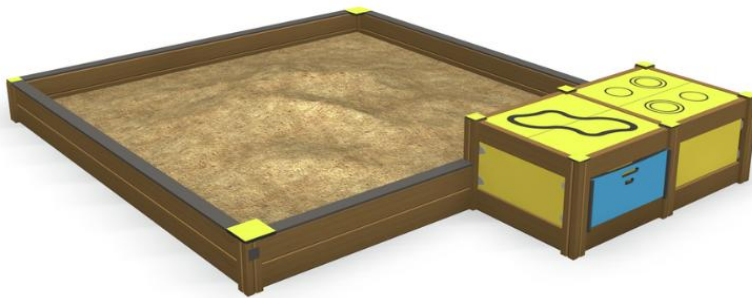

-  Leikkipaneelit
2
-  Hiikkaleikit
1
-  Tornit
2

Hiekkalaatikko jossa on kaksi leikkipöytää ja lelulaatikkoa lelujen säilytystä varten. Leikkipöytien toisella puolella on autorata ja toisella puolella liesi. Näkyvä puoli on valittava asennuksen yhteydessä, mutta pöydän voi helposti kääntää myöhemmin. Hiikkaleikit kehittävät erityisesti lapsen tasapainoa ja tilanhahmottamiskykyä.

Ikäryhmä	1+
Käyttäjien määrä	22
Tuotteen pituus, mm	4110
Tuotteen leveys, mm	3300
Tuotteen korkeus, mm	590
Putoamistila, m ²	40.8
Tilantarve korkeus, mm	2390
Max.putoamiskorkeus, mm	570
Turvallisuustiedot	EN 1176-1 TÜV
Asennusaika (1 hlö), h	5
Perustusvaihtoehdot	deep_mounting
Puuosat	
Seinien ja HPL osien väri	