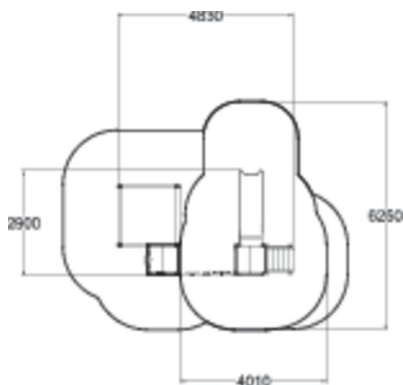

	Leikkipaneelit 4
	Katot 2
	Liu'ut 1
	Tornit 1

Lisa on hauska leikkikeskus pienille lapsille joka kuuluu ABC-tuoteperheen. Siinä on portaat (870 mm) tasolle, muoviliuku, kolme erilaista aktiviteettiseinää, kioskki ja hiekkalaatikko. Hiekkalaatikon laidat ovat päällystetty korkeapainelaminaatilla sekä kestoian pidentämiseksi, että toimimaan istuimena aikuisille.

Ikäryhmä	1+
Käyttäjien määrä	20
Tuotteen pituus, mm	4830
Tuotteen leveys, mm	2900
Tuotteen korkeus, mm	1690
Turva-alue, m ²	20.7
Tilantarve korkeus, mm	2700
Max.putoamiskorkeus, mm	1000
Turvallisuustiedot	EN 1176-1, 3 TÜV
Asennusaika (1 hlö), h	10
Perustusvaihtoehdot	deep_mounting
Puosien väri	
Metalliosien väri	
Seinien ja HPL osien väri	