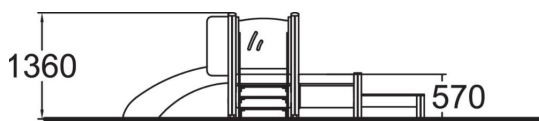

Rosa on hiekkalaatikko jossa on liukumäki, leikkipöytä ja lelulaatikko. Tornissa (570 mm) on rata-aktiiviteettiseinä ja ruostumaton teräsluuku. Takana on laatikko lelujen säilytystä varten. Hiekkalaatikkossa on leikkipöytä jonka toisella puolella on autorata ja toisella puolella liesi. Näkyvä puoli on valittava asennuksen yhteydessä, mutta pöydän voi helposti kääntää myöhemmin. Pöytälevy on tarpeeksi vahva aikuiselle istua auttamaan lasta liukumään. Hiekkaleikit kehittävät erityisesti lapsen tasapainoa ja tilanhahmottamiskykyä.

Ikäryhmä	1+
Käyttäjien määrä	15
Tuotteen pituus, mm	2950
Tuotteen leveys, mm	3830
Tuotteen korkeus, mm	1360
Turva-alue, m ²	5.9
Tilantarve korkeus, mm	2370
Max.putoamiskorkeus, mm	1000
Turvallisuustiedot	EN 1176-1, 3 TÜV
Asennusaika (1 hlö), h	8
Perustusvaihtoehdot	deep_mounting
Puosat	
Metalliosat	
Seinien ja HPL osien väri	