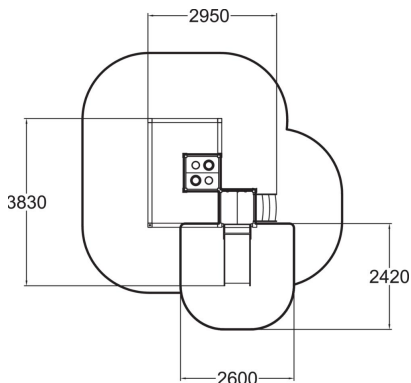

Rosa on hiekkalaatikko jossa on liukumäki, leikkipöytä ja lelulaatikko. Tornissa (570 mm) on rata-aktiiviteettiseinä ja ruostumaton teräsluuku. Takana on laatikko lelujen säilytystä varten. Hiekkalaatikkossa on leikkipöytä jonka toisella puolella on autorata ja toisella puolella liesi. Näkyvä puoli on valittava asennuksen yhteydessä, mutta pöydän voi helposti kääntää myöhemmin. Pöytälevy on tarpeeksi vahva aikuiselle istua auttamaan lasta liukumään. Hiekkaleikit kehittävät erityisesti lapsen tasapainoa ja tilanhahmottamiskykyä.

Ikäryhmä	1+
Käyttäjien määrä	15
Tuotteen pituus, MM	2950
Tuotteen leveys, mm	3830
Tuotteen korkeus, mm	1360
Turva-alue, m ²	5.9
Tilantarve korkeus, mm	2370
Max.putoamiskorkeus, mm	1000
Turvallisuustiedot	EN 1176-1, 3 TÜV
Asennusaika (1 hlö), h	8
Perustusvaihtoehdot	Syväperustus
Puosien väri	
Metalliosien väri	
Seinien ja HPL osien väri	