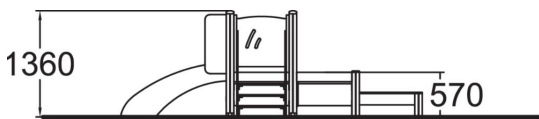

Rosa on hiekkalaatikko jossa on liukumäki, leikkipöytä ja lelulaatikko. Tornissa (570 mm) on rata-aktiiviteettiseinä ja ruostumaton teräsluuku. Takana on laatikko lelujen säilytystä varten. Hiekkalaatikkossa on leikkipöytä jonka toisella puolella on autorata ja toisella puolella liesi. Näkyvä puoli on valittava asennuksen yhteydessä, mutta pöydän voi helposti kääntää myöhemmin. Pöytälevy on tarpeeksi vahva aikuiselle istua auttamaan lasta liukumään. Hiekkaleikit kehittävät erityisesti lapsen tasapainoa ja tilanhahmottamiskykyä.

Ikäryhmä	1+
Käyttäjien määrä	15
Tuotteen pituus, MM	2950
Tuotteen leveys, mm	3830
Tuotteen korkeus, mm	1360
Turva-alue, m ²	5.9
Tilantarve korkeus, mm	2370
Max.putoamiskorkeus, mm	1000
Turvallisuustiedot	EN 1176-1, 3 TÜV
Asennusaika (1 hlö), h	8
Perustusvaihtoehdot	Syväperustus
Puosien väri	
Metalliosien väri	
Seinien ja HPL osien väri	