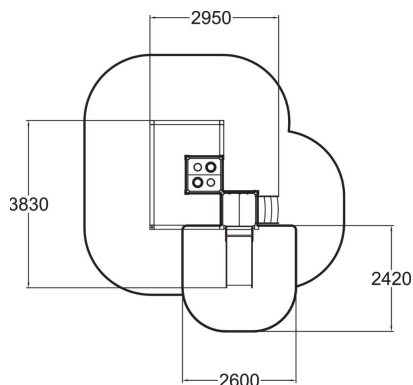

Rosa on hiekkalaatikko jossa on liukumäki, leikkipöytä ja lelulaatikko. Tornissa (570 mm) on rata-aktiiviteettiseinä ja ruostumaton teräsluuku. Takana on laatikko lelujen säilytystä varten. Hiekkalaatikkossa on leikkipöytä jonka toisella puolella on autorata ja toisella puolella liesi. Näkyvä puoli on valittava asennuksen yhteydessä, mutta pöydän voi helposti kääntää myöhemmin. Pöytälevy on tarpeeksi vahva aikuiselle istua auttamaan lasta liukumään. Hiekkaleikit kehittävät erityisesti lapsen tasapainoa ja tilanhahmottamiskykyä.

Ikäryhmä	1+
Käyttäjien määrä	15
Tuotteen pituus, mm	2950
Tuotteen leveys, mm	3830
Tuotteen korkeus, mm	1360
Turva-alue, m ²	5.9
Tilantarve korkeus, mm	2370
Max.putoamiskorkeus, mm	1000
Turvallisuustiedot	EN 1176-1, 3 TÜV
Asennusaika (1 hlö), h	8
Perustusvaihtoehdot	deep_mounting
Puosat	
Metalliosat	
Seinien ja HPL osien väri	