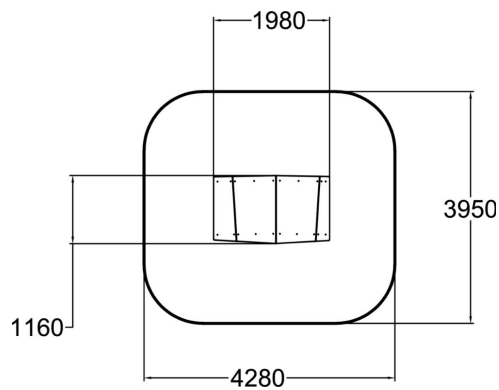

Täydellinen leikkimökki pienten ystävien leikkeihin! Suloisen mökin yksi sivu on avoin ja sen jokaisella seinällä on erilainen ikkuna-aukko: kolmio, neliö ja ympyrä. Korkeapainelaminaatista valmistettu pöytälevy on helppo puhdistaa piknikin tai hiekkakakkuleipomusten jälkeen.

Ikäryhmä	1+
Käyttäjien määrä	8
Tuotteen pituus, mm	1980
Tuotteen leveys, mm	1160
Tuotteen korkeus, mm	1740
Putoamistila, m ²	16.1
Tilantarve korkeus, mm	1800
Max.putoamiskorkeus, mm	400
Asennusaika (1 hlö), h	6
Perustusvaihtoehdot	deep_mounting surface_mounting
Puuosien väri	
Seinien ja HPL osien väri	