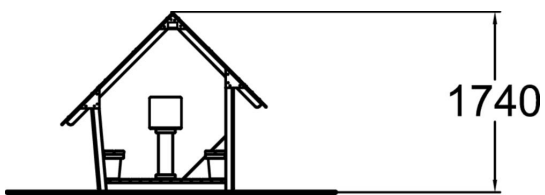

Täydellinen leikkimökki pienten ystävien leikkeihin! Suloisen mökin yksi sivu on avoin ja sen jokaisella seinällä on erilainen ikkuna-aukko: kolmio, neliö ja ympyrä. Korkeapainelaminaatista valmistettu pöytälevy on helppo puhdistaa piknikin tai hiekkakakkuleipomusten jälkeen.

Ikäryhmä	1+
Käyttäjien määrä	8
Tuotteen pituus, mm	1980
Tuotteen leveys, mm	1160
Tuotteen korkeus, mm	1740
Putoamistila, m ²	16.1
Tilantarve korkeus, mm	1800
Max.putoamiskorkeus, mm	400
Asennusaika (1 hlö), h	6
Perustusvaihtoehdot	deep_mounting surface_mounting
Puuosien väri	
Seinien ja HPL osien väri	