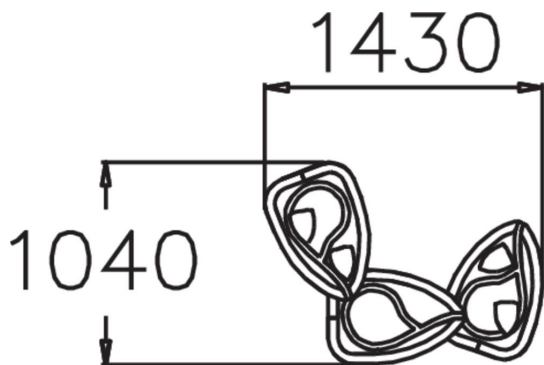

Ella on erityisesti vesileikkejä varten suunniteltu värikäs pöytäryhmä, johon kuuluu kolme kolmionmuotoista pöytää jotka ovat eri tasoilla, korkein pöytä on 580 mm.

Ikäryhmä	1+
Tuotteen pituus, MM	1430
Tuotteen leveys, mm	1040
Tuotteen korkeus, mm	580
Tilantarve korkeus, mm	2080
Max.putoamiskorkeus, mm	580
Turvallisuustiedot	EN 1176-1 TÜV
Asennusaika (1 hlö), h	1
Perustusvaihtoehdot	Syväperustus Pintaperustus
Seinien ja HPL osien väri	