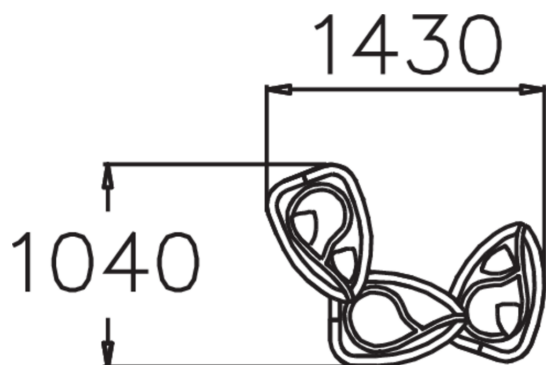

Ella on erityisesti vesileikkejä varten suunniteltu värikäs pöytäryhmä, johon kuuluu kolme kolmionmuotosta pöytää jotka ovat eri tasoilla, korkein pöytä on 580 mm.

Ikäryhmä	1+
Tuotteen pituus, mm	1430
Tuotteen leveys, mm	1040
Tuotteen korkeus, mm	580
Tilantarve korkeus, mm	2080
Max.putoamiskorkeus, mm	580
Turvallisuustiedot	EN 1176-1 TÜV
Asennusaika (1 hlö), h	1
Perustusvaihtoehdot	deep_mounting surface_mounting
Seinien ja HPL osien väri	