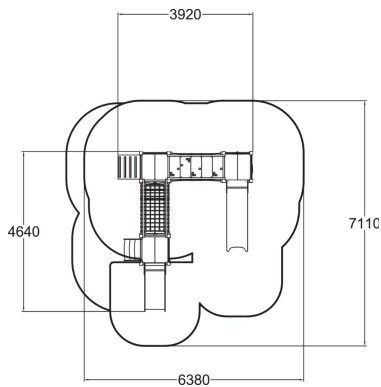

	Sillat 1
	Kiipeilyt 2
	Leikkipaneelit 5
	Liu'ut 2
	Tornit 3

Pienille suunniteltu leikkipaikka, jossa on kaksi liukumäkeä, yksi vahvaa ja kestävää muovia, ja toinen on metallia korkeapainelaminaattireunoilla. Marcus sisältää myös siltoja ja leikkiseiniä, joiden avulla lapset voivat kehittää taitojaan useilla eri tavoilla.

Ikäryhmä	1+
Käyttäjien määrä	16
Tuotteen pituus, mm	4640
Tuotteen leveys, mm	3920
Tuotteen korkeus, mm	1690
Turva-alue, m ²	36.4
Putoamistila, m ²	40.6
Tilantarve korkeus, mm	2670
Max.putoamiskorkeus, mm	1000
Turvallisuustiedot	EN 1176-1, 3 TÜV
Asennusaika (1 hlö), h	15
Puuosat	
Metalliosat	
Seinien ja HPL osien väri	
Köydet	