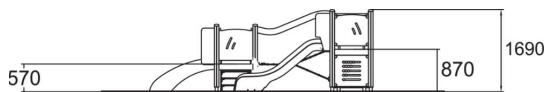

	Sillat 1
	Kiipeilyt 2
	Leikkipaneelit 5
	Liu'ut 2
	Tornit 3

Pienille suunniteltu leikkipaikka, jossa on kaksi liukumäkeä, yksi vahvaa ja kestävää muovia, ja toinen on metallia korkeapainelaminaattireunoilla. Marcus sisältää myös siltoja ja leikkiseiniä, joiden avulla lapset voivat kehittää taitojaan useilla eri tavoilla.

Ikäryhmä	1+
Käyttäjien määrä	16
Tuotteen pituus, mm	4640
Tuotteen leveys, mm	3920
Tuotteen korkeus, mm	1690
Turva-alue, m ²	36.4
Putoamistila, m ²	40.6
Tilantarve korkeus, mm	2670
Max.putoamiskorkeus, mm	1000
Turvallisuustiedot	EN 1176-1, 3 TÜV
Asennusaika (1 hlö), h	15
Puuosat	
Metalliosat	
Seinien ja HPL osien väri	
Köydet	