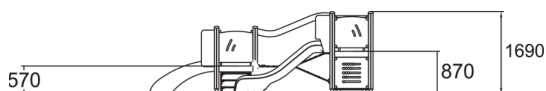

Ikäryhmä	1+
Käyttäjien määrä	16
Tuotteen pituus, mm	4640
Tuotteen leveys, mm	3920
Tuotteen korkeus, mm	1690
Turva-alue, m ²	36.4
Putoamistila, m ²	40.6
Tilantarve korkeus, mm	2670
Max.putoamiskorkeus, mm	1000
Turvallisuustiedot	EN 1176-1, 3 TÜV
Asennusaika (1 hlö), h	15
Puosat	
Metalliosat	
Seinien ja HPL osien väri	
Köydet	