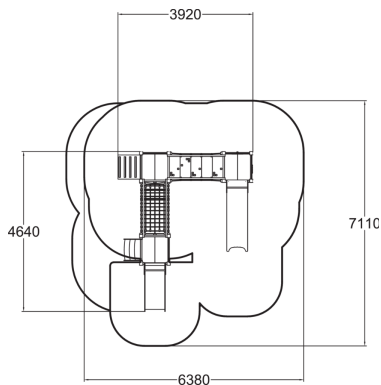

-  Sillat
1
-  Kiipeilyt
2
-  Leikkipaneelit
5
-  Liu'ut
2
-  Tornit
3

Pienille suunniteltu leikkipaikka, jossa on kaksi liukumäkeä, yksi vahvaa ja kestävää muovia, ja toinen on metallia korkeapainelaminaattireunoilla. Marcus sisältää myös siltoja ja leikkiseiniä, joiden avulla lapset voivat kehittää taitojaan useilla eri tavoilla.

Ikäryhmä	1+
Käyttäjien määrä	16
Tuotteen pituus, mm	4640
Tuotteen leveys, mm	3920
Tuotteen korkeus, mm	1690
Turva-alue, m ²	36.4
Putoamistila, m ²	40.6
Tilantarve korkeus, mm	2670
Max.putoamiskorkeus, mm	1000
Turvallisuustiedot	EN 1176-1, 3 TÜV
Asennusaika (1 hlö), h	15
Puosat	
Metalliosat	
Seinien ja HPL osien väri	
Köydet	