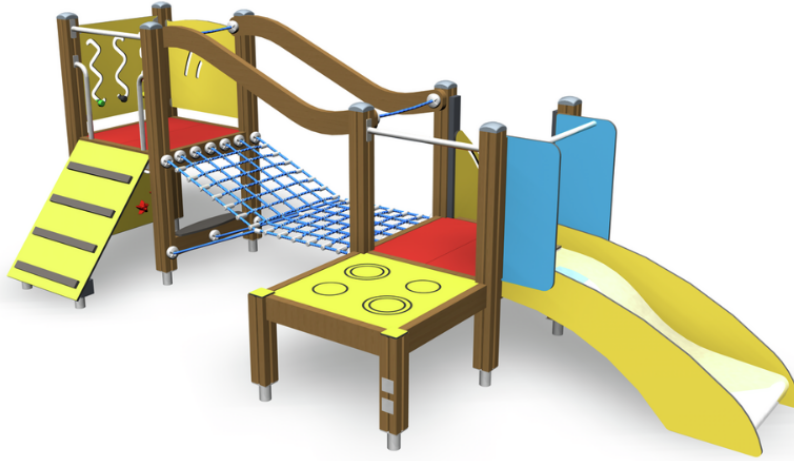

-  Sillat
1
-  Kiipeilyt
2
-  Leikkipaneelit
3
-  Katot
1
-  Liu'ut
1
-  Tornit
2

Tino on leikkiväline pienille lapsille jossa on portaat matalalle (570 mm) tasolle ja liukumäki. Tason toisella puolella on leikkipöytä jonka toisella puolella on autorata ja toisella liesi. Näkyvä puoli on valittava asennuksen yhteydessä, mutta pöydän voi helposti kääntää myöhemmässä vaiheessa. Pöytälevy on tarpeeksi vahva aikuiselle istua avustamaan lapsi liukumaan. Isommat lapset voivat kiivetä korkeammalle (870 mm) torniin käyttäen verkkoa tai ramppia. tornissa on myös rata-aktiiviteettiseinä. Tornin alla on maja, josta löytyy istuin ja hauska meri-aktiiviteettiseinä.

Ikäryhmä	1+
Käyttäjien määrä	15
Tuotteen pituus, mm	4640
Tuotteen leveys, mm	2150
Tuotteen korkeus, mm	1690
Turva-alue, m ²	22
Tilantarve korkeus, mm	2670
Max.putoamiskorkeus, mm	1000
Turvallisuustiedot	EN 1176-1, 3 TÜV
Asennusaika (1 hlö), h	10
Perustusvaihtoehdot	deep_mounting surface_mounting
Puuosat	
Metalliosat	
Seinien ja HPL osien väri	