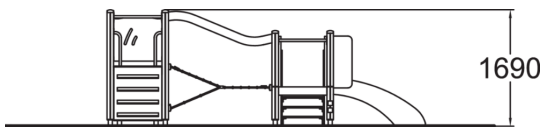

-  Sillat
1
-  Kiipeilyt
2
-  Leikkipaneelit
3
-  Katot
1
-  Liu'ut
1
-  Tornit
2

Tino on leikkiväline pienille lapsille jossa on portaat matalalle (570 mm) tasolle ja liukumäki. Tason toisella puolella on leikkipöytä jonka toisella puolella on autorata ja toisella liesi. Näkyvä puoli on valittava asennuksen yhteydessä, mutta pöydän voi helposti kääntää myöhemmässä vaiheessa. Pöytälevy on tarpeeksi vahva aikuiselle istua avustamaan lapsi liukumaan. Isommat lapset voivat kiivetä korkeammalle (870 mm) torniin käyttäen verkkoa tai ramppia. tornissa on myös rata-aktiiviteettiseinä. Tornin alla on maja, josta löytyy istuin ja hauska meri-aktiiviteettiseinä.

Ikäryhmä	1+
Käyttäjien määrä	15
Tuotteen pituus, mm	4640
Tuotteen leveys, mm	2150
Tuotteen korkeus, mm	1690
Turva-alue, m ²	22
Tilantarve korkeus, mm	2670
Max.putoamiskorkeus, mm	1000
Turvallisuustiedot	EN 1176-1, 3 TÜV
Asennusaika (1 hlö), h	10
Perustusvaihtoehdot	deep_mounting surface_mounting
Puuosat	
Metalliosat	
Seinien ja HPL osien väri	