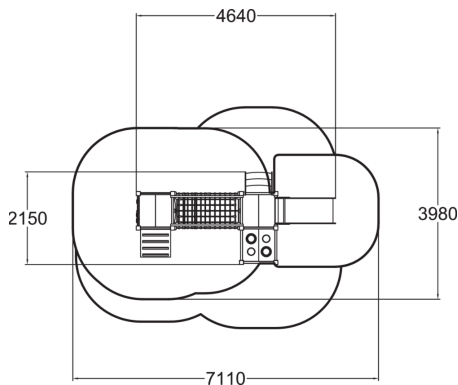

-  Sillat
1
-  Kiipeilyt
2
-  Leikkipaneelit
3
-  Katot
1
-  Liu'ut
1
-  Tornit
2

Tino on leikkiväline pienille lapsille jossa on portaat matalalle (570 mm) tasolle ja liukumäki. Tason toisella puolella on leikkipöytä jonka toisella puolella on autorata ja toisella liesi. Näkyvä puoli on valittava asennuksen yhteydessä, mutta pöydän voi helposti kääntää myöhemmässä vaiheessa. Pöytälevy on tarpeeksi vahva aikuiselle istua avustamaan lapsi liukumaan. Isommat lapset voivat kiivetä korkeammalle (870 mm) torniin käyttäen verkkoa tai ramppia. tornissa on myös rata-aktiiviteettiseinä. Tornin alla on maja, josta löytyy istuin ja hauska meri-aktiiviteettiseinä.

Ikäryhmä	1+
Käyttäjien määrä	15
Tuotteen pituus, mm	4640
Tuotteen leveys, mm	2150
Tuotteen korkeus, mm	1690
Turva-alue, m ²	22
Tilantarve korkeus, mm	2670
Max.putoamiskorkeus, mm	1000
Turvallisuustiedot	EN 1176-1, 3 TÜV
Asennusaika (1 hlö), h	10
Perustusvaihtoehdot	deep_mounting surface_mounting
Puuosat	
Metalliosat	
Seinien ja HPL osien väri	