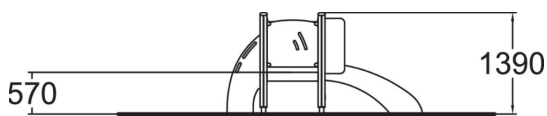

	Leikkipaneelit 1
	Liu'ut 1
	Tornit 1

Anton on pienten lasten leikkiväline jossa on portaat matalalle, 570 mm korkealle tasanteelle sekä pieni liukumäki. Tasanteen sivulla on pieni pöytätaaso jolla voi leikkiä. Pöytälevyn toisella puolella on autorata ja toisella puolella liesi. Näkyviin tuleva puoli valitaan asennusvaiheessa, mutta pöytälevyn voi helposti kääntää myöhemminkin. Aikuinen voi istua tasolla ja avustaa samalla pientä lasta liukumäessä. Kirkkaat värit kontrasteineen ja hauskat yksityiskohdat kiehtovat pieniä leikkijöitä ja kehittävät lasten motoriikkaa turvallisesti.

Ikäryhmä	1+
Käyttäjien määrä	6
Tuotteen pituus, mm	2690
Tuotteen leveys, mm	1700
Tuotteen korkeus, mm	1390
Turva-alue, m ²	7.2
Putoamistila, m ²	19.1
Tilantarve korkeus, mm	2370
Max.putoamiskorkeus, mm	1000
Turvallisuustiedot	EN 1176-1, 3 TÜV
Asennusaika (1 hlö), h	6
Perustusvaihtoehdot	deep_mounting surface_mounting
Puuosat	
Metalliosat	
Seinien ja HPL osien väri	