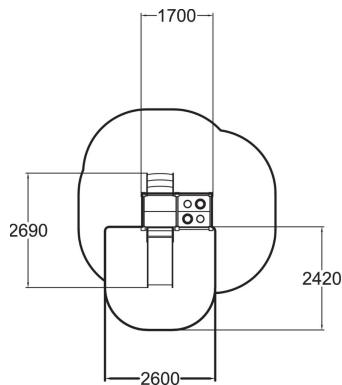

	Leikkipaneelit 1
	Liu'ut 1
	Tornit 1

Anton on pienten lasten leikkiväline jossa on portaat matalalle, 570 mm korkealle tasanteelle sekä pieni liukumäki. Tasanteen sivulla on pieni pöytätaaso jolla voi leikkiä. Pöytälevyn toisella puolella on autorata ja toisella puolella liesi. Näkyviin tuleva puoli valitaan asennusvaiheessa, mutta pöytälevyn voi helposti kääntää myöhemminkin. Aikuinen voi istua tasolla ja avustaa samalla pientä lasta liukumäessä. Kirkkaat värit kontrasteineen ja hauskat yksityiskohdat kiehtovat pieniä leikkijöitä ja kehittävät lasten motoriikkaa turvallisesti.

Ikäryhmä	1+
Käyttäjien määrä	6
Tuotteen pituus, mm	2690
Tuotteen leveys, mm	1700
Tuotteen korkeus, mm	1390
Turva-alue, m ²	7.2
Putoamistila, m ²	19.1
Tilantarve korkeus, mm	2370
Max.putoamiskorkeus, mm	1000
Turvallisuustiedot	EN 1176-1, 3 TÜV
Asennusaika (1 hlö), h	6
Perustusvaihtoehdot	deep_mounting surface_mounting
Puosien väri	
Metalliosien väri	
Seinien ja HPL osien väri	