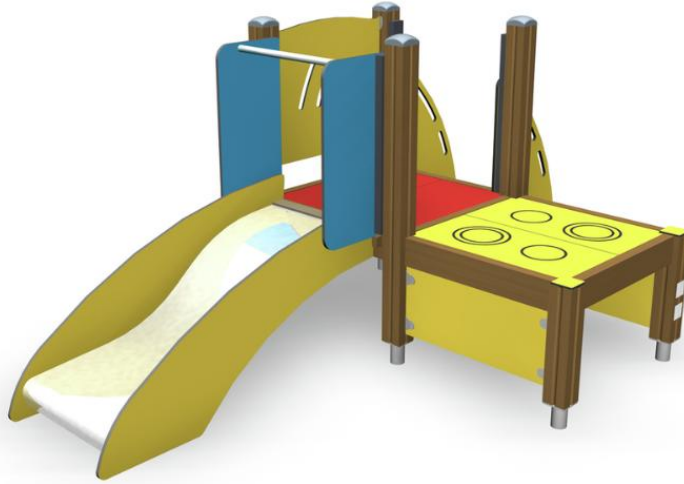

	Leikkipaneelit 1
	Liu'ut 1
	Tornit 1

Anton on pienten lasten leikkiväline jossa on portaat matalalle, 570 mm korkealle tasanteelle sekä pieni liukumäki. Tasanteen sivulla on pieni pöytätaaso jolla voi leikkiä. Pöytälevyn toisella puolella on autorata ja toisella puolella liesi. Näkyviin tuleva puoli valitaan asennusvaiheessa, mutta pöytälevyn voi helposti kääntää myöhemminkin. Aikuinen voi istua tasolla ja avustaa samalla pientä lasta liukumäessä. Kirkkaat värit kontrasteineen ja hauskat yksityiskohdat kiehtovat pieniä leikkijöitä ja kehittävät lasten motoriikkaa turvallisesti.

Ikäryhmä	1+
Käyttäjien määrä	6
Tuotteen pituus, mm	2690
Tuotteen leveys, mm	1700
Tuotteen korkeus, mm	1390
Turva-alue, m ²	7.2
Putoamistila, m ²	19.1
Tilantarve korkeus, mm	2370
Max.putoamiskorkeus, mm	1000
Turvallisuustiedot	EN 1176-1, 3 TÜV
Asennusaika (1 hlö), h	6
Perustusvaihtoehdot	deep_mounting surface_mounting
Puosien väri	
Metalliosien väri	
Seinien ja HPL osien väri	