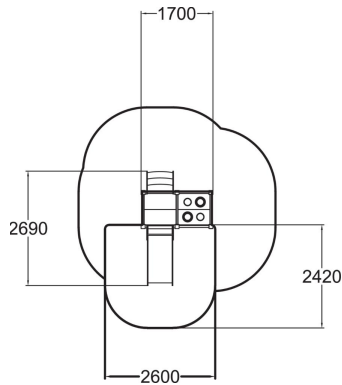

	Leikkipaneelit 1
	Liu'ut 1
	Tornit 1

Anton on pienten lasten leikkiväline jossa on portaat matalalle, 570 mm korkealle tasanteelle sekä pieni liukumäki. Tasanteen sivulla on pieni pöytätaaso jolla voi leikkiä. Pöytälevyn toisella puolella on autorata ja toisella puolella liesi. Näkyviin tuleva puoli valitaan asennusvaiheessa, mutta pöytälevyn voi helposti kääntää myöhemminkin. Aikuinen voi istua tasolla ja avustaa samalla pientä lasta liukumäessä. Kirkkaat värit kontrasteineen ja hauskat yksityiskohdat kiehtovat pieniä leikkijöitä ja kehittävät lasten motoriikkaa turvallisesti.

Ikäryhmä	1+
Käyttäjien määrä	6
Tuotteen pituus, mm	2690
Tuotteen leveys, mm	1700
Tuotteen korkeus, mm	1390
Turva-alue, m ²	7.2
Putoamistila, m ²	19.1
Tilantarve korkeus, mm	2370
Max.putoamiskorkeus, mm	1000
Turvallisuustiedot	EN 1176-1, 3 TÜV
Asennusaika (1 hlö), h	6
Perustusvaihtoehdot	deep_mounting surface_mounting
Puuosat	
Metalliosat	
Seinien ja HPL osien väri	