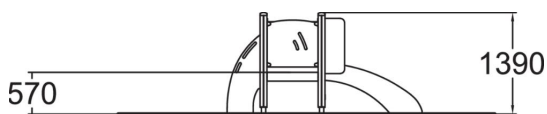

	Leikkipaneelit 1
	Liu'ut 1
	Tornit 1

Anton on pienten lasten leikkiväline jossa on portaat matalalle, 570 mm korkealle tasanteelle sekä pieni liukumäki. Tasanteen sivulla on pieni pöytätaaso jolla voi leikkiä. Pöytälevyn toisella puolella on autorata ja toisella puolella liesi. Näkyviin tuleva puoli valitaan asennusvaiheessa, mutta pöytälevyn voi helposti kääntää myöhemminkin. Aikuinen voi istua tasolla ja avustaa samalla pientä lasta liukumäessä. Kirkkaat värit kontrasteineen ja hauskat yksityiskohdat kiehtovat pieniä leikkijöitä ja kehittävät lasten motoriikkaa turvallisesti.

Ikäryhmä	1+
Käyttäjien määrä	6
Tuotteen pituus, mm	2690
Tuotteen leveys, mm	1700
Tuotteen korkeus, mm	1390
Turva-alue, m ²	7.2
Putoamistila, m ²	19.1
Tilantarve korkeus, mm	2370
Max.putoamiskorkeus, mm	1000
Turvallisuustiedot	EN 1176-1, 3 TÜV
Asennusaika (1 hlö), h	6
Perustusvaihtoehdot	deep_mounting surface_mounting
Puosien väri	
Metalliosien väri	
Seinien ja HPL osien väri	