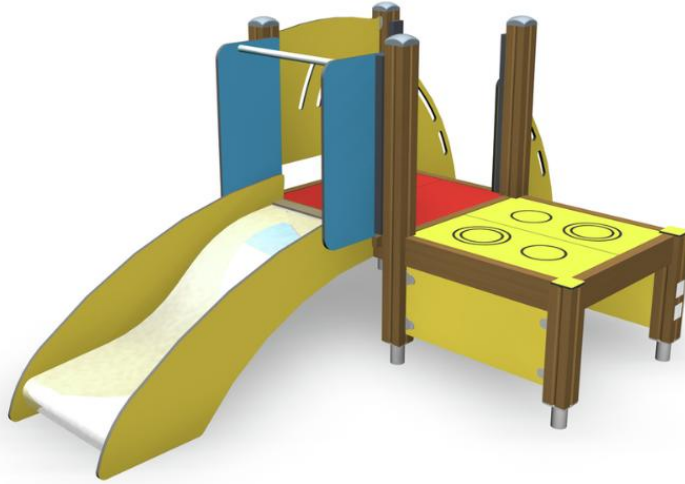

	Leikkipaneelit 1
	Liu'ut 1
	Tornit 1

Anton on pienten lasten leikkiväline jossa on portaat matalalle, 570 mm korkealle tasanteelle sekä pieni liukumäki. Tasanteen sivulla on pieni pöytätaaso jolla voi leikkiä. Pöytälevyn toisella puolella on autorata ja toisella puolella liesi. Näkyviin tuleva puoli valitaan asennusvaiheessa, mutta pöytälevyn voi helposti kääntää myöhemminkin. Aikuinen voi istua tasolla ja avustaa samalla pientä lasta liukumäessä. Kirkkaat värit kontrasteineen ja hauskat yksityiskohdat kiehtovat pieniä leikkijöitä ja kehittävät lasten motoriikkaa turvallisesti.

Ikäryhmä	1+
Käyttäjien määrä	6
Tuotteen pituus, mm	2690
Tuotteen leveys, mm	1700
Tuotteen korkeus, mm	1390
Turva-alue, m ²	7.2
Putoamistila, m ²	19.1
Tilantarve korkeus, mm	2370
Max.putoamiskorkeus, mm	1000
Turvallisuustiedot	EN 1176-1, 3 TÜV
Asennusaika (1 hlö), h	6
Perustusvaihtoehdot	deep_mounting surface_mounting
Puuosat	
Metalliosat	
Seinien ja HPL osien väri	