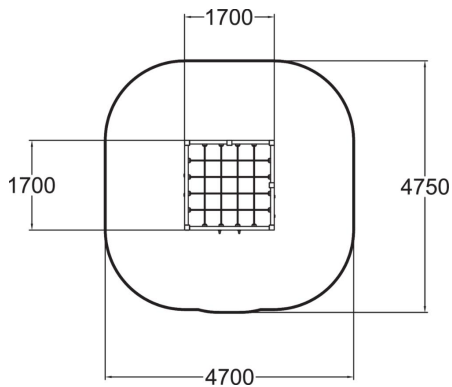

Pienille lapsille soveltuva kiipeilyteline jossa monta erilaista kiipeilytoimintoa kuten renkaat, trapetsi, tikkaat ja kiipeilyseinä.

Ikäryhmä	3+
Käyttäjien määrä	10
Tuotteen pituus, mm	1700
Tuotteen leveys, mm	1700
Tuotteen korkeus, mm	1480
Turva-alue, m <sup>2</sup>	20
Tilantarve korkeus, mm	2970
Max.putoamiskorkeus, mm	1470
Turvallisuustiedot	EN 1176-1 TÜV
Asennusaika (1 hlö), h	9
Perustusvaihtoehdot	deep_mounting surface_mounting
Puuosat	
Metalliosat	
Seinien ja HPL osien väri	