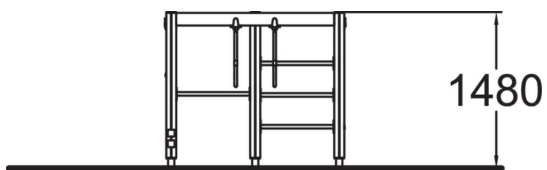

Pienille lapsille soveltuva kiipeilyteline jossa monta erilaista kiipeilytoimintoa kuten renkaat, trapetsi, tikkaat ja kiipeilyseinä.

Ikäryhmä	3+
Käyttäjien määrä	10
Tuotteen pituus, mm	1700
Tuotteen leveys, mm	1700
Tuotteen korkeus, mm	1480
Turva-alue, m <sup>2</sup>	20
Tilantarve korkeus, mm	2970
Max.putoamiskorkeus, mm	1470
Turvallisuustiedot	EN 1176-1 TÜV
Asennusaika (1 hlö), h	9
Perustusvaihtoehdot	deep_mounting surface_mounting
Puuosat	
Metalliosat	
Seinien ja HPL osien väri	