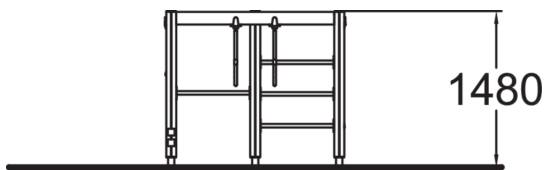

Pienille lapsille soveltuva kiipeilyteline jossa monta erilaista kiipeilytoimintoa kuten renkaat, trapetsi, tikkaat ja kiipeilyseinä.

Ikäryhmä	3+
Käyttäjien määrä	10
Tuotteen pituus, mm	1700
Tuotteen leveys, mm	1700
Tuotteen korkeus, mm	1480
Turva-alue, m ²	20
Tilantarve korkeus, mm	2970
Max.putoamiskorkeus, mm	1470
Turvallisuustiedot	EN 1176-1 TÜV
Asennusaika (1 hlö), h	9
Perustusvaihtoehdot	deep_mounting surface_mounting
Puuosat	
Metalliosat	
Seinien ja HPL osien väri	