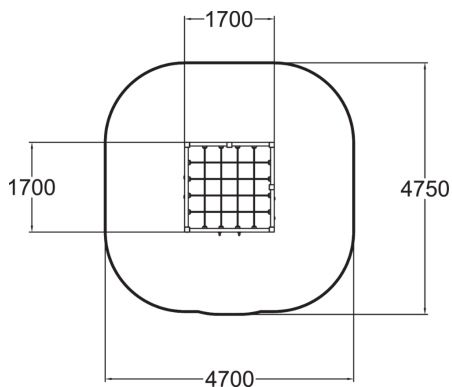

Pienille lapsille soveltuva kiipeilyteline jossa monta erilaista kiipeilytoimintoa kuten renkaat, trapetsi, tikkaat ja kiipeilyseinä.

Ikäryhmä	3+
Käyttäjien määrä	10
Tuotteen pituus, mm	1700
Tuotteen leveys, mm	1700
Tuotteen korkeus, mm	1480
Turva-alue, m ²	20
Tilantarve korkeus, mm	2970
Max.putoamiskorkeus, mm	1470
Turvallisuustiedot	EN 1176-1 TÜV
Asennusaika (1 hlö), h	9
Perustusvaihtoehdot	deep_mounting surface_mounting
Puuosat	
Metalliosat	
Seinien ja HPL osien väri	