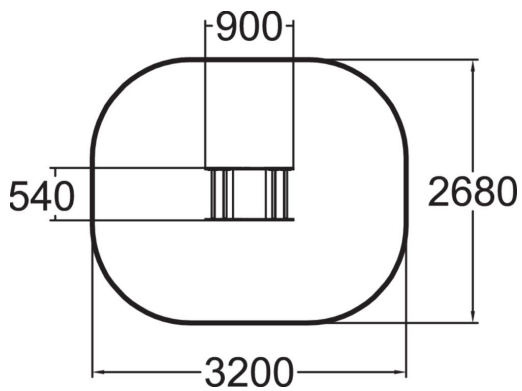

Leppäkerttu on soma jousikeinu.

Ikäryhmä	1+
Käyttäjien määrä	2
Tuotteen pituus, mm	900
Tuotteen leveys, mm	535
Tuotteen korkeus, mm	890
Turva-alue, m ²	7.7
Putoamistila, m ²	7.7
Tilantarve korkeus, mm	1920
Max.putoamiskorkeus, mm	600
Turvallisuustiedot	EN 1176-1, 6 TÜV
Asennusaika (1 hlö), h	1.5
Perustusvaihtoehdot	deep_mounting surface_mounting
Puuosat	