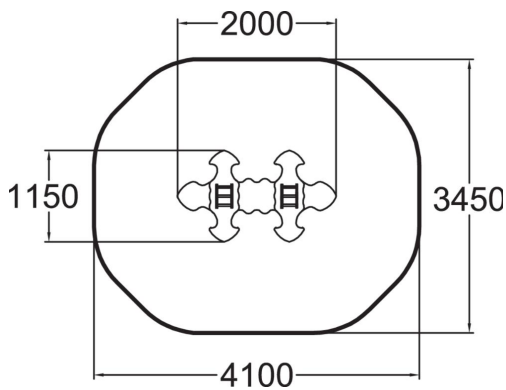

Leppis on kahdeksalle lapselle sopiva jousikeinu, jonka kahvat ja muotoiltu istuin tekevät keinumisesta helppoa ja hauskaa. Sisältää syväperustusjalustat.

Ikäryhmä	1+
Käyttäjien määrä	8
Tuotteen pituus, mm	2000
Tuotteen leveys, mm	1150
Tuotteen korkeus, mm	640
Turva-alue, m ²	12.3
Putoamistila, m ²	12.3
Tilantarve korkeus, mm	2140
Max.putoamiskorkeus, mm	600
Turvallisuustiedot	EN 1176-1, 6 TÜV
Asennusaika (1 hlö), h	1.5
Perustusvaihtoehdot	deep_mounting surface_mounting
Seinien ja HPL osien väri	