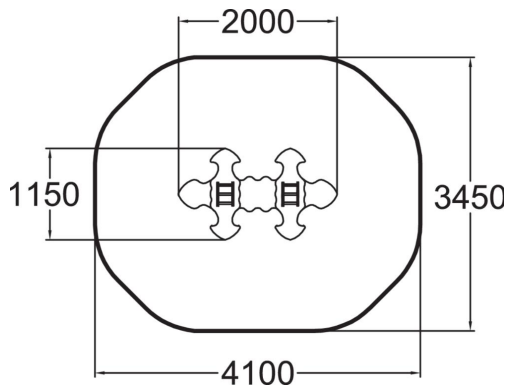

Leppis on kahdeksalle lapselle sopiva jousikeinu, jonka kahvat ja muotoiltu istuin tekevät keinumisesta helppoa ja hauskaa. Sisältää syväperustusjalustat.

Ikäryhmä	1+
Käyttäjien määrä	8
Tuotteen pituus, mm	2000
Tuotteen leveys, mm	1150
Tuotteen korkeus, mm	640
Turva-alue, m ²	12.3
Putoamistila, m ²	12.3
Tilantarve korkeus, mm	2140
Max.putoamiskorkeus, mm	600
Turvallisuustiedot	EN 1176-1, 6 TÜV
Asennusaika (1 hlö), h	1.5
Perustusvaihtoehdot	deep_mounting surface_mounting
Seinien ja HPL osien väri	