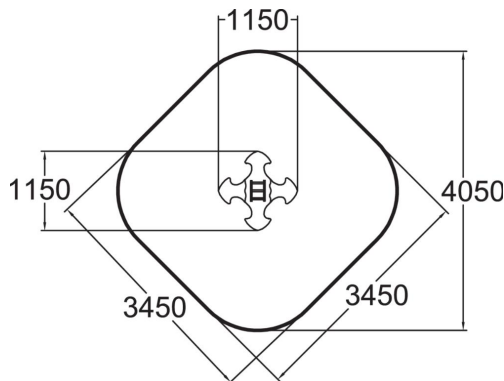

Leppis on neljälle lapselle sopiva jousikeinu, jonka kahvat ja muotoiltu istuin tekevät keinumisesta helppoa ja hauskaa. Sisältää syväperustusjalustan.

Ikäryhmä	1+
Käyttäjien määrä	4
Tuotteen pituus, mm	1150
Tuotteen leveys, mm	1150
Tuotteen korkeus, mm	640
Turva-alue, m ²	11
Putoamistila, m ²	11
Tilantarve korkeus, mm	2140
Max.putoamiskorkeus, mm	600
Turvallisuustiedot	EN 1176-1, 6 TÜV
Asennusaika (1 hlö), h	1.5
Perustusvaihtoehdot	deep_mounting surface_mounting
Seinien ja HPL osien väri	