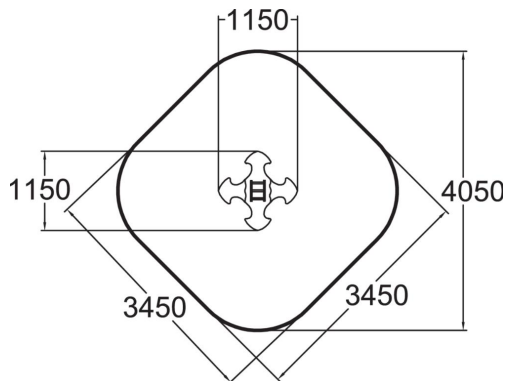

Leppis on neljälle lapselle sopiva jousikeinu, jonka kahvat ja muotoiltu istuin tekevät keinumisesta helppoa ja hauskaa. Sisältää syväperustusjalustan.

Ikäryhmä	1+
Käyttäjien määrä	4
Tuotteen pituus, mm	1150
Tuotteen leveys, mm	1150
Tuotteen korkeus, mm	640
Turva-alue, m ²	11
Putoamistila, m ²	11
Tilantarve korkeus, mm	2140
Max.putoamiskorkeus, mm	600
Turvallisuustiedot	EN 1176-1, 6 TÜV
Asennusaika (1 hlö), h	1.5
Perustusvaihtoehdot	Syväperustus Pintaperustus
Seinien ja HPL osien väri	