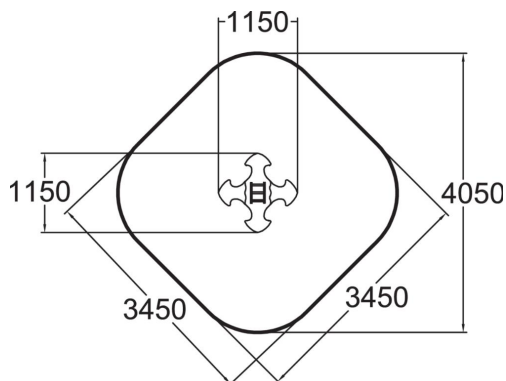

Leppis on neljälle lapselle sopiva jousikeinu, jonka kahvat ja muotoiltu istuin tekevät keinumisesta helppoa ja hauskaa. Sisältää syväperustusjalustan.

Ikäryhmä	1+
Käyttäjien määrä	4
Tuotteen pituus, mm	1150
Tuotteen leveys, mm	1150
Tuotteen korkeus, mm	640
Turva-alue, m ²	11
Putoamistila, m ²	11
Tilantarve korkeus, mm	2140
Max.putoamiskorkeus, mm	600
Turvallisuustiedot	EN 1176-1, 6 TÜV
Asennusaika (1 hlö), h	1.5
Perustusvaihtoehdot	deep_mounting surface_mounting
Seinien ja HPL osien väri	