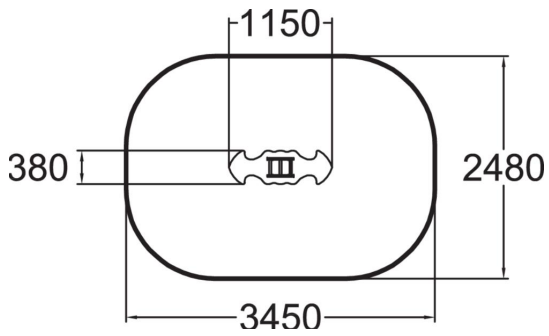

Leppis on kahdelle lapselle sopiva jousikeinu. Kahvat ja muotoilut penkki helpottavat kyydissä pysymistä. Sisältää syväperustusjalustan.

Ikäryhmä	1+
Käyttäjien määrä	2
Tuotteen pituus, mm	1150
Tuotteen leveys, mm	380
Tuotteen korkeus, mm	625
Turva-alue, m <sup>2</sup>	7.7
Putoamistila, m <sup>2</sup>	7.7
Tilantarve korkeus, mm	2125
Max.putoamiskorkeus, mm	600
Turvallisuustiedot	EN 1176-1, 6 TÜV
Asennusaika (1 hlö), h	1.5
Perustusvaihtoehdot	Syväperustus Pintaperustus
Seinien ja HPL osien väri	