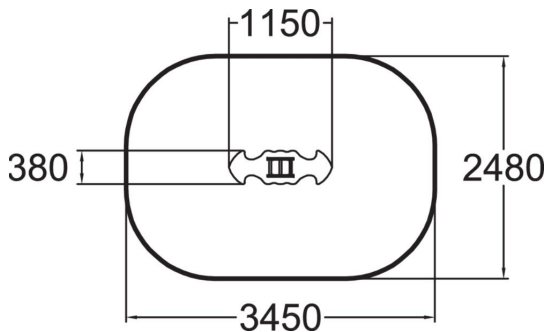

Leppis on kahdelle lapselle sopiva jousikeinu. Kahvat ja muotoilut penkki helpottavat kyydissä pysymistä. Sisältää syväperustusjalustan.

Ikäryhmä	1+
Käyttäjien määrä	2
Tuotteen pituus, mm	1150
Tuotteen leveys, mm	380
Tuotteen korkeus, mm	625
Turva-alue, m ²	7.7
Putoamistila, m ²	7.7
Tilantarve korkeus, mm	2125
Max.putoamiskorkeus, mm	600
Turvallisuustiedot	EN 1176-1, 6 TÜV
Asennusaika (1 hlö), h	1.5
Perustusvaihtoehdot	deep_mounting surface_mounting
Seinien ja HPL osien väri	