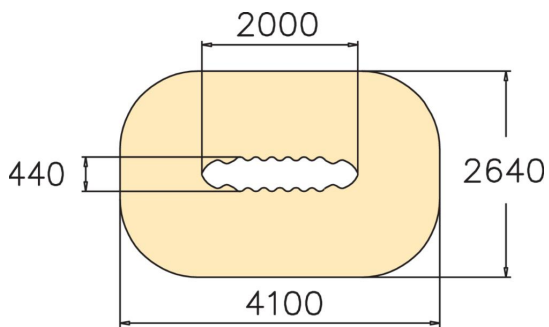

Tasapainolauta. Sisältää syväperustusjalustat.

| | |
|------------------------------|-----------------------------------|
| Ikäryhmä | 1+ |
| Käyttäjien määrä | 3 |
| Tuotteen pituus, mm | 2000 |
| Tuotteen leveys, mm | 440 |
| Tuotteen korkeus, mm | 420 |
| Turva-alue, m ² | 10 |
| Putoamistila, m ² | 10 |
| Tilantarve korkeus, mm | 2145 |
| Max.putoamiskorkeus, mm | 600 |
| Turvallisuustiedot | EN 1176-1, 6 TÜV |
| Asennusaika (1 hlö), h | 1 |
| Perustusvaihtoehdot | deep_mounting surface_mounting |
| Seinien ja HPL osien väri | |