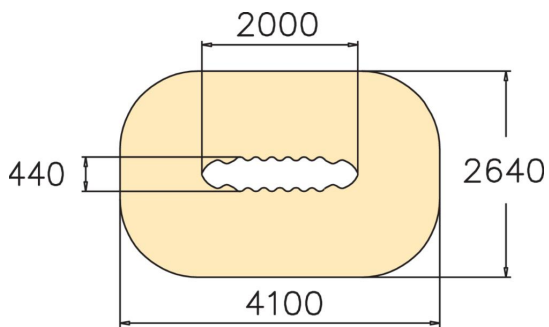

Tasapainolauta. Sisältää syväperustusjalustat.

Ikäryhmä	1+
Käyttäjien määrä	3
Tuotteen pituus, mm	2000
Tuotteen leveys, mm	440
Tuotteen korkeus, mm	420
Turva-alue, m ²	10
Putoamistila, m ²	10
Tilantarve korkeus, mm	2145
Max.putoamiskorkeus, mm	600
Turvallisuustiedot	EN 1176-1, 6 TÜV
Asennusaika (1 hlö), h	1
Perustusvaihtoehdot	deep_mounting surface_mounting
Seinien ja HPL osien väri	