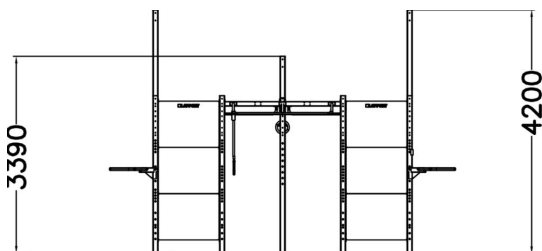

Tuotteen pituus, mm	5980
Tuotteen leveys, mm	3710
Tuotteen korkeus, mm	4200
Max.putoamiskorkeus, mm	2750
Turvallisuustiedot	EN 16630 TÜV
Perustusvaihtoehdot	surface_mounting
Metalliosat	