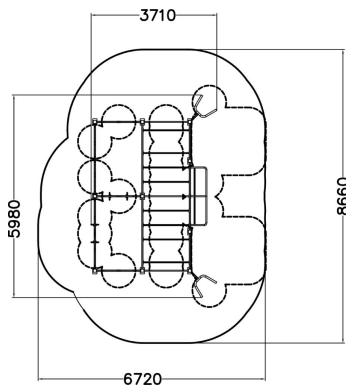

Tuotteen pituus, mm	5980
Tuotteen leveys, mm	3710
Tuotteen korkeus, mm	4200
Max.putoamiskorkeus, mm	2750
Turvallisuustiedot	EN 16630 TÜV
Perustusvaihtoehdot	surface_mounting
Metalliosat	