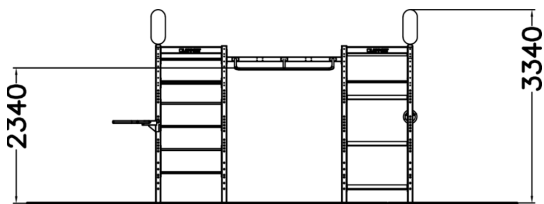

# Sisu Fitness Frame M

Sisu Fitness Frame mahdollistaa kokonaisvaltaisen ja monipuolisen treenin kaikäntasoisille liikkujille. Lukuisat eri liikevariaatiot mahdollistavat voiman, kestävyuden ja koordinaation harjoittamisen.

Käyttäjien määrä	16
Tuotteen pituus, mm	5300
Tuotteen leveys, mm	2700
Tuotteen korkeus, mm	3340
Turva-alue, m <sup>2</sup>	42.8
Max.putoamiskorkeus, mm	2510
Turvallisuustiedot	EN 16630 TÜV
Perustusvaihtoehdot	surface_mounting
Metalliosat	