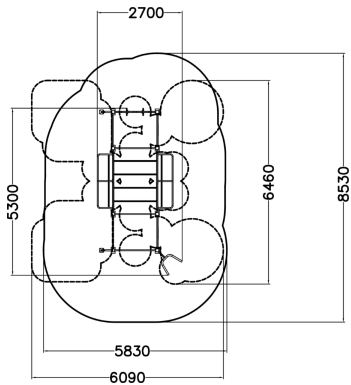

Käyttäjien määrä	16
Tuotteen pituus, mm	5300
Tuotteen leveys, mm	2700
Tuotteen korkeus, mm	3340
Turva-alue, m <sup>2</sup>	42.8
Max.putoamiskorkeus, mm	2510
Turvallisuustiedot	EN 16630 TÜV
Perustusvaihtoehdot	surface_mounting
Metalliosat	