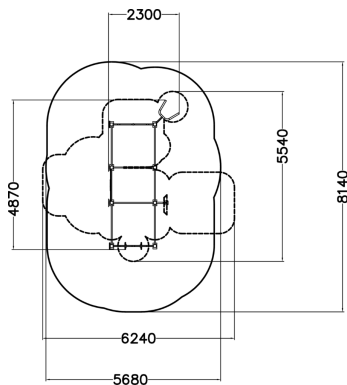

Tuotteen pituus, mm	4870
Tuotteen leveys, mm	2300
Tuotteen korkeus, mm	3410
Max.putoamiskorkeus, mm	2530
Turvallisuustiedot	EN 16630 TÜV
Asennusaika (1 hlö), h	12
Perustusvaihtoehdot	surface_mounting
Metalliosat	