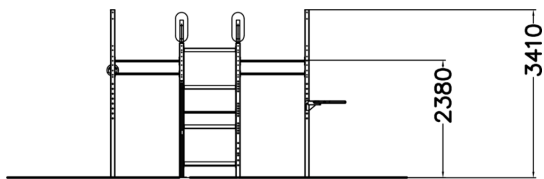

Tuotteen pituus, mm	4870
Tuotteen leveys, mm	2300
Tuotteen korkeus, mm	3410
Max.putoamiskorkeus, mm	2530
Turvallisuustiedot	EN 16630 TÜV
Asennusaika (1 hlö), h	12
Perustusvaihtoehdot	surface_mounting
Metalliosat	