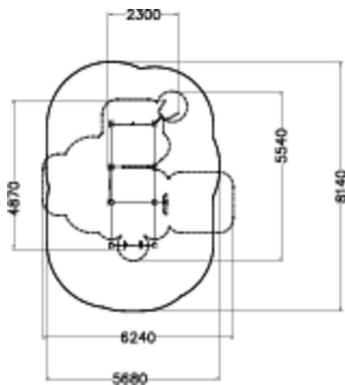

Tuotteen pituus, mm	4870
Tuotteen leveys, mm	2300
Tuotteen korkeus, mm	3405
Max.putoamiskorkeus, mm	2510
Turvallisuustiedot	EN 16630 TÜV
Perustusvaihtoehdot	Pintaperustus
Metalliosien väri	