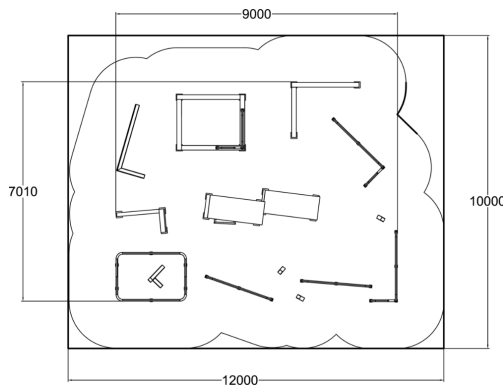

S2 on small-kategorian spotti, jossa on seuraavat välineet: Base Double S2 (081736M), Vault Square U (081728M), Vault L (081722M), Vault S (081720M), 2 x Rail Corner High /081712M), Rail Square (081713M), 2 x Rail Line (081710M), 3 x Dex Step (081700M), Dex Beam (081703M), Dex Landing (081701M). Tämä ylitys- ja tasapainovälineillä rakennettu spotti sopii kaiken ikäisille. Seinäelementti ja alitustangot tuovat ilahduttavan lisämausteen kentän toimintojen monipuolisuuteen ja liikkeiden yhdisteltävyyteen. Alustan maamerkinnot täydentävät uniikkia ilmettä ja toiminnallisuutta tarjoamalla enemmän vaihtoehtoja hyppyihin ja laskeutumisiin.

<b>Ikäryhmä</b>	5-99
<b>Tuotteen pituus, mm</b>	9000
<b>Tuotteen leveys, mm</b>	7010
<b>Tuotteen korkeus, mm</b>	1575
<b>Putoamistila, m<sup>2</sup></b>	106.8
<b>Tilantarve korkeus, mm</b>	3880
<b>Max.putoamiskorkeus, mm</b>	1575
<b>Perustuvaihtoehdot</b>	deep_mounting surface_mounting
<b>Puuosat</b>	<input checked="" type="checkbox"/>
<b>Metalliosat</b>	<input type="checkbox"/>