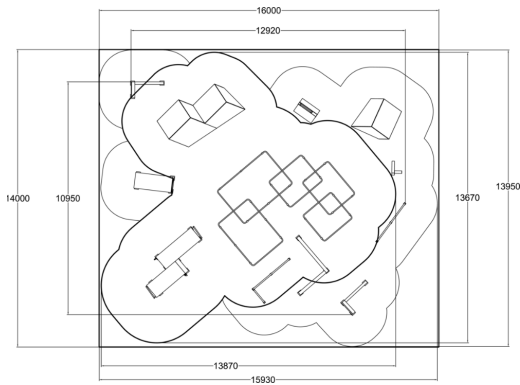

Large-koon L2 sisältää seuraavat välineet: Cage L, Base Double L, Base S, Block Double S, Block S, Vault L, Vault M, Vault S, Dex Box, Dex Landing, Rail Line, Rail Corner HighL2 spotissa on jättiläismäinen tankoelementti, jonka eri osioissa voi heilua, tehdä alituksia ja liikkua tasoilta toisille. Muita erikoisuuksia ovat Block Double ja Base Double eli limittäiset kehiöt, joka jo itsessään sisältää kaksi eri korkuista tasoa ja erilaisia pintoja ja läpimenoja. Lisäksi valikoima ylitys- ja tasapanoilelementtejä tekevät siitä yhden monipuolisimmista spoteistamme.

Ikäryhmä	8-99
Tuotteen pituus, mm	12920
Tuotteen leveys, mm	10950
Tuotteen korkeus, mm	2450
Putoamistila, m ²	182.7
Tilantarve korkeus, mm	4550
Max.putoamiskorkeus, mm	2450
Perustuvaihtoehdot	deep_mounting surface_mounting
Puuosat	
Metalliosat	