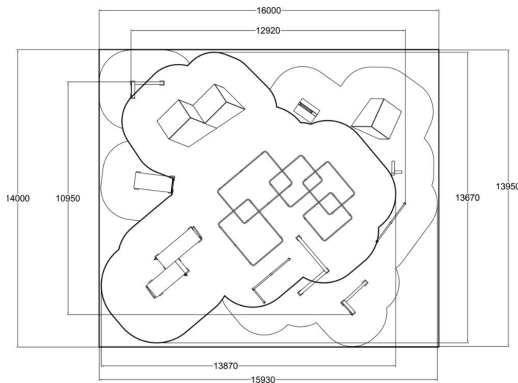

Large-koon L2 sisältää seuraavat välineet: Cage L, Base Double L, Base S, Block Double S, Block S, Vault L, Vault M, Vault S, Dex Box, Dex Landing, Rail Line, Rail Corner HighL2 spotissa on jättiläismäinen tankoelementti, jonka eri osioissa voi heilua, tehdä alituksia ja liikkua tasoilta toisille. Muita erikoisuuksia ovat Block Double ja Base Double eli limittäiset kehiöt, joka jo itsessään sisältää kaksi eri korkuista tasoa ja erilaisia pintoja ja läpimenoja. Lisäksi valikoima ylitys- ja tasapanoilelementtejä tekevät siitä yhden monipuolisimmista spoteistamme.

Ikäryhmä	8-99
Tuotteen pituus, mm	12920
Tuotteen leveys, mm	10950
Tuotteen korkeus, mm	2450
Putoamistila, m ²	182.7
Tilantarve korkeus, mm	4550
Max.putoamiskorkeus, mm	2450
Perustuvaihtoehdot	deep_mounting surface_mounting
Puuosat	<input checked="" type="checkbox"/>
Metalliosat	<input type="checkbox"/>