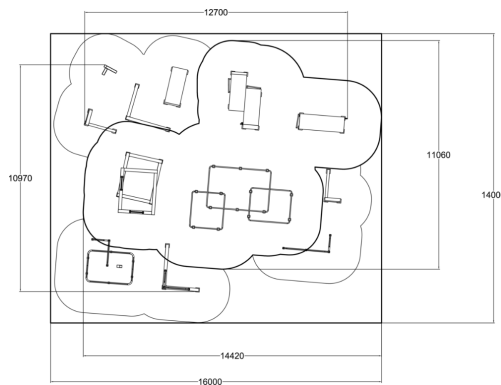

Large-koon L1 sisältää seuraavat välineet: Cage M (081751M), Base Double M (081737M), Base Pile (081734M), Base Frame (081733M), Base S (081730M), Vault LU (081726M), Vault L (081722M), Vault M (081721M), Vault S (081720M), Rail Corner High (081712M), Rail Corner Low (081711M), Rail Square (081713M), Dex Landing (081701M), Dex Step (081700M). L1 spotissa on suuri roikuntaväline, jonka eri korkuiset tasot mahdollistavat heilumisen, alitukset ja liikkumisen tasoilta toisille. Tämän spotin erikoisuus on Base Pile eli kaksi päällekkäin pinottua kehikkoa, jonka monumenttinen olemus haastaa mielikuvitusta uusiin ulottuvuuksiin. L1 sisältää kaikki parkourin toiminnallisuudet ja tarjoaa kasapäin vaihtoehtoja liikevariaatioille.

Ikäryhmä	10-99
Tuotteen pituus, mm	12700
Tuotteen leveys, mm	10970
Tuotteen korkeus, mm	2450
Putoamistila, m <sup>2</sup>	173.7
Max.putoamiskorkeus, mm	2450
Perustusvaihtoehdot	deep_mounting surface_mounting
Puuosat	
Metalliosat	