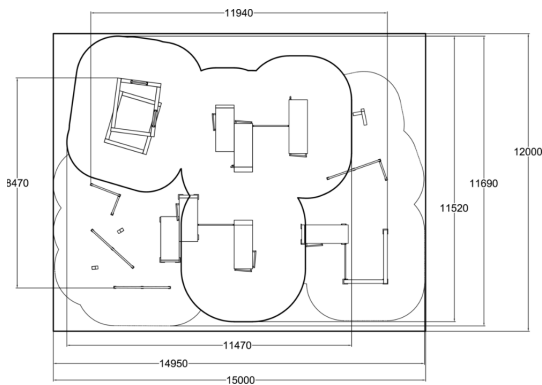

Medium-koon M1 sisältää seuraavat välineet: Base Double M (081737M), Base L (081732M), Base Frame (081733M), Base Double S1 (081735M), Base M (081731M), Base Pile (081734M), Vault L (081722M), Rail Corner High (081712M), Rail Corner Low (081711M), 2 x Rail Line (081710M), Dex Landing (081701M), 2 x Dex Step (081700M), 3 x Additional Bar Element (910328). Tässä spotissa on jo vähän korkeampia elementtejä eli tällä kentällä nuoret ja aikuisetkin pystyvät heilumaan ja juoksemaan seiniä ylös. Lisäksi alueella on erityisiä tasapainoiluun, ylityksiin ja alituksiin sopivia välineitä M1:stä löytyy kaikki parkourin ydintoiminnallisuudet ja se tarjoaa jo selvästi enemmän monipuolisuutta liikkeen variointiin ja yhdistelyyn kuin S-koon kentät.

Ikäryhmä	10-99
Tuotteen pituus, mm	11940
Tuotteen leveys, mm	8470
Tuotteen korkeus, mm	2450
Turva-alue, m ²	84.2
Putoamistila, m ²	148.5
Tilantarve korkeus, mm	4550
Max.putoamiskorkeus, mm	1500
Perustusvaihtoehdot	deep_mounting surface_mounting
Puosat	
Metalliosat	