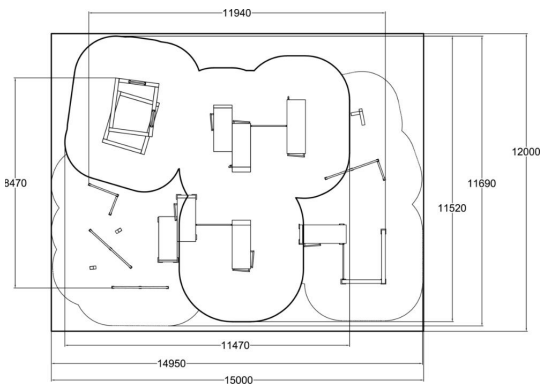

Medium-koon M1 sisältää seuraavat välineet: Base Double M (081737M), Base L (081732M), Base Frame (081733M), Base Double S1 (081735M), Base M (081731M), Base Pile (081734M), Vault L (081722M), Rail Corner High (081712M), Rail Corner Low (081711M), 2 x Rail Line (081710M), Dex Landing (081701M), 2 x Dex Step (081700M), 3 x Additional Bar Element (910328). Tässä spotissa on jo vähän korkeampia elementtejä eli tällä kentällä nuoret ja aikuisetkin pystyvät heilumaan ja juoksemaan seiniä ylös. Lisäksi alueella on erityisiä tasapainoiluun, ylityksiin ja alituksiin sopivia välineitä M1:stä löytyy kaikki parkourin ydintoiminnallisuudet ja se tarjoaa jo selvästi enemmän monipuolisuutta liikkeen variointiin ja yhdistelyyn kuin S-koon kentät.

Ikäryhmä	10-99
Tuotteen pituus, mm	11940
Tuotteen leveys, mm	8470
Tuotteen korkeus, mm	2450
Turva-alue, m ²	84.2
Putoamistila, m ²	148.5
Tilantarve korkeus, mm	4550
Max.putoamiskorkeus, mm	1500
Perustusvaihtoehdot	deep_mounting surface_mounting
Puuosat	
Metalliosat	