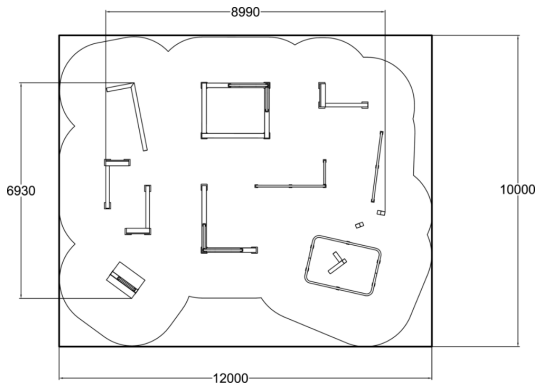

S-koon spotti S4 sisältää seuraavat tuotteet: 2 x Dex Step (081700M), Dex Landing (081701M), Dex Beam (081703M), Dex Box (081702M), Rail Line (081710M), Rail Square (081713M), Rail Corner High (081712M), 2 x Vault S (081720M), Vault M (081721M), Vault LXU (081727M), Vault Square U (081728M) S4 on erityisesti suunniteltu täyttämään sekä leikkikenttä- (EN1176) että parkour-standardin (EN16899). Sarjan muut spotit noudattaa parkour-standardia EN16899.

Ikäryhmä	4-99
Tuotteen pituus, mm	6930
Tuotteen leveys, mm	8990
Tuotteen korkeus, mm	1580
Putoamistila, m <sup>2</sup>	104.4
Tilantarve korkeus, mm	3880
Max.putoamiskorkeus, mm	1580
Perustuvaihtoehdot	deep_mounting surface_mounting