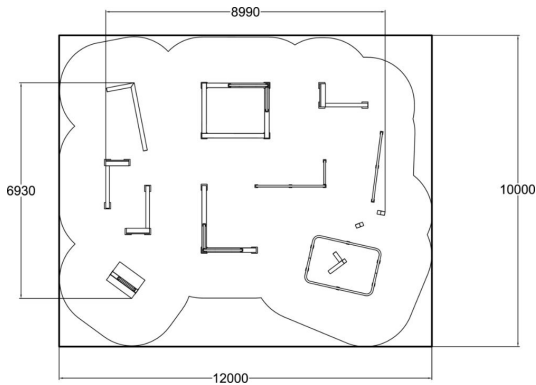

S-koon spotti S4 sisältää seuraavat tuotteet: 2 x Dex Step (081700M), Dex Landing (081701M), Dex Beam (081703M), Dex Box (081702M), Rail Line (081710M), Rail Square (081713M), Rail Corner High (081712M), 2 x Vault S (081720M), Vault M (081721M), Vault LXU (081727M), Vault Square U (081728M) S4 on erityisesti suunniteltu täyttämään sekä leikkikenttä- (EN1176) että parkour-standardin (EN16899). Sarjan muut spotit noudattaa parkour-standardia EN16899.

Ikäryhmä	4-99
Tuotteen pituus, mm	6930
Tuotteen leveys, mm	8990
Tuotteen korkeus, mm	1580
Putoamistila, m ²	104.4
Tilantarve korkeus, mm	3880
Max.putoamiskorkeus, mm	1580
Perustuvaihtoehdot	deep_mounting surface_mounting