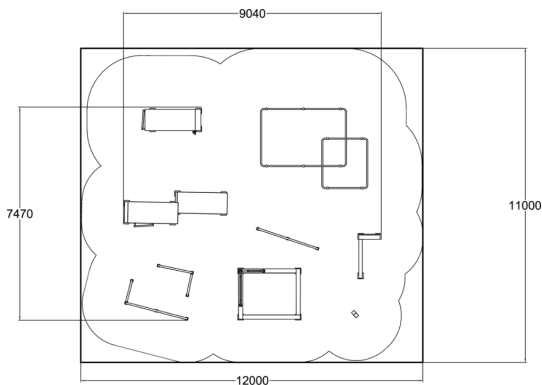

S3 on S-koon spotti ja sisältää seuraavat välineet: Base Double S2 0(81736M), Base L (081732M), Vault Square U (081728M), Vault S (081720M), Dex Step (081700M), Cage S (081750M), Rail Corner High (081712M), Rail Corner Low (081711M), Rail Line (081710M) Erona muihin S-koon spotteihin S3:ssa on korkeampiakin tankoja ja seiniä, jotka mahdollistavat kunnan heilumisen ja seinäjuoksut nuorille ja aikuisillekin. Näiden lisäksi S3 onnistuu kattamaan kaikki muutkin parkourin perusfunktiot, kuten funktiodiagrammista näkyy. Alustan maamerkinntät täydentävät uniikkia ilmettä ja toiminnallisuutta tarjoamalla enemmän vaihtoehtoja hyppyihin ja laskeutumisiin.

Ikäryhmä	6-99
Tuotteen pituus, mm	9040
Tuotteen leveys, mm	7470
Tuotteen korkeus, mm	2450
Putoamistila, m ²	119.1
Tilantarve korkeus, mm	4550
Max.putoamiskorkeus, mm	2450
Perustuvaihtoehdot	deep_mounting surface_mounting
Puuosat	<input checked="" type="checkbox"/>
Metalliosat	<input type="checkbox"/>