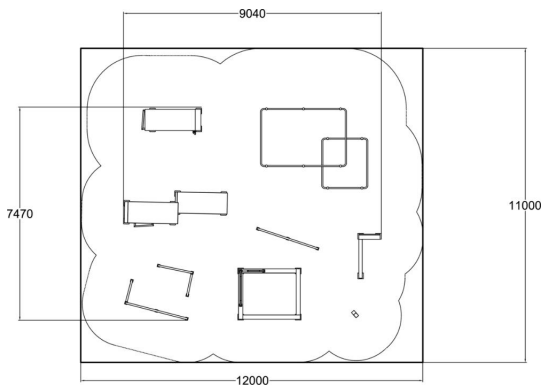

S3 on S-koon spotti ja sisältää seuraavat välineet: Base Double S2 0(81736M), Base L (081732M), Vault Square U (081728M), Vault S (081720M), Dex Step (081700M), Cage S (081750M), Rail Corner High (081712M), Rail Corner Low (081711M), Rail Line (081710M) Erona muihin S-koon spotteihin S3:ssa on korkeampiakin tankoja ja seiniä, jotka mahdollistavat kunnan heilumisen ja seinäjuoksut nuorille ja aikuisillekin. Näiden lisäksi S3 onnistuu kattamaan kaikki muutkin parkourin perusfunktiot, kuten funktiodiagrammista näkyy. Alustan maamerkinntät täydentävät uniikkia ilmettä ja toiminnallisuutta tarjoamalla enemmän vaihtoehtoja hyppyihin ja laskeutumisiin.

Ikäryhmä	6-99
Tuotteen pituus, mm	9040
Tuotteen leveys, mm	7470
Tuotteen korkeus, mm	2450
Putoamistila, m <sup>2</sup>	119.1
Tilantarve korkeus, mm	4550
Max.putoamiskorkeus, mm	2450
Perustuvaihtoehdot	deep_mounting surface_mounting
Puuosat	<input checked="" type="checkbox"/>
Metalliosat	<input type="checkbox"/>