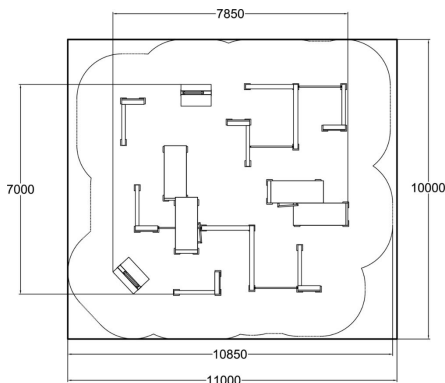

S1 on small-kategorian spotti, jossa on seuraavat välineet: Base Double S1 (081735M), Base Double S2 (081736M), 2 x Vault L (081722M), 4 x Vault M (081721M), 2 x Vault S (081720M), 2 x Dex Box (081702M), 4x Lisätanko (910328). S1 sopii hyvin pieneen tilaan. Siinä on kaikki perusfunktiot, se sopii kaikille ikäryhmille ja välinesijoittelusta olemme erityisen ylpeitä. Tiivis, labyrinthimainen design kutsuu luokseen treenaamaan ja leikkimään. Alustan maamerkinntä täydentävät uniikkia ilmettä ja toiminnallisuutta tarjoamalla enemmän vaihtoehtoja hyppyihin ja laskeutumisiin. Pienen kategorian spoteissa ei ole korkeita välineitä, joten ne sopivat lapsille mutta palvelevat hyvin myös varttuneempaa käyttäjäkuntaa.

| | |
|------------------------------|-------------------------------------|
| Ikäryhmä | 6-99 |
| Tuotteen pituus, mm | 7850 |
| Tuotteen leveys, mm | 7000 |
| Tuotteen korkeus, mm | 1500 |
| Putoamistila, m ² | 97.1 |
| Tilantarve korkeus, mm | 3600 |
| Max.putoamiskorkeus, mm | 1500 |
| Perustusvaihtoehdot | deep_mounting surface_mounting |
| Puuosat | <input checked="" type="checkbox"/> |
| Metalliosat | <input type="checkbox"/> |